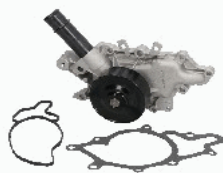

MERCEDES-BENZ CLASSE V (638/2) V 200 CDI (638.294)[03.1999-07.2003]
(Diesel)
MERCEDES-BENZ CLASSE V (638/2) V 220 CDI (638.294)[03.1999-07.2003]
(Diesel)
MERCEDES-BENZ VITO Autobus (638) 108 CDI 2.2[03.1999-07.2003](Diesel)

35-00-0511

OE: 6132000901