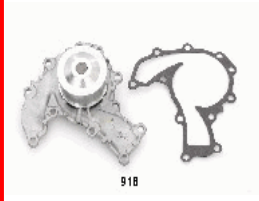

ISUZU TROOPER (UB)
3.2[08.1991-07.1998](Benzina)
ISUZU TROOPER Fuoristrada aperto (UB)
3.2[08.1991-07.1998](Benzina)

35-09-919

OE: 4663732