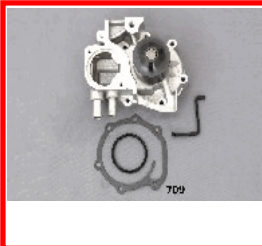

SUBARU FORESTER (SG) 2.0 X[06.2005-20.0805](Benzina)
SUBARU FORESTER (SG) 2.0[06.2002-20.0505](Benzina)
SUBARU FORESTER (SH) 2.0[01.2008-20.1309](Benzina)
SUBARU FORESTER (SH) 2.5[01.2009-20.1309](Benzina)

35-07-711

OE: 21110AA690