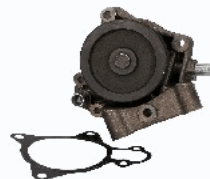

CITROEN JUMPER Autobus 3.0 HDi
155[07.2010-](Diesel)
CITROEN JUMPER Autobus 3.0 HDi
160[09.2006-](Diesel)
CITROEN JUMPER Autobus 3.0 HDi
180[07.2011-](Diesel)
CITROEN JUMPER Furgonato 3.0 HDi
145[07.2010-](Diesel)