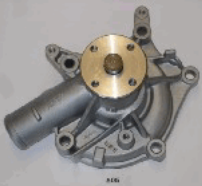

505

HYUNDAI STELLAR (F31_, SF2_) 2.0
GSL[09.1986-12.1989](Benzina)
MITSUBISHI GALANT II (A16_) 2.0 GLS
(A163)[09.1980-05.1984](Benzina)
MITSUBISHI PAJERO II (V3_W, V2_W,
V4_W) 2.4[04.1991-10.1999](Benzina)
MITSUBISHI PAJERO II Canvas Top
(V2_W, V4_W) 2.4[04.1991-04.2000]
(Benzina)

35-05-506

OE: MD050450 | ENGINE: 4 D 55