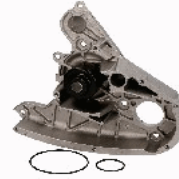

FIAT DUCATO Autobus (244, Z_) 2.3
JTD[04.2002-](Diesel)
FIAT DUCATO Autobus (250) 110 Multijet
2,3 D[10.2011-](Diesel)
FIAT DUCATO Autobus (250) 120 Multijet
2,3 D[07.2006-](Diesel)
FIAT DUCATO Autobus (250) 130 Multijet
2,3 D[06.2011-](Diesel)

35-00-0206

OE: 46422512