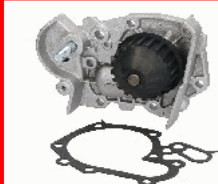

RENAULT 19 I (B/C53_)
1.4[01.1988-12.1992](Benzina)
RENAULT 19 I Chamade (L53_)
1.4[09.1990-04.1992](Benzina)
RENAULT 19 I Furgonato (S53_)
1.4[01.1988-12.1992](Benzina)
RENAULT 19 II (B/C53_)
1.2[04.1992-12.1995](Benzina)

35-00-0703

OE: 7700866518