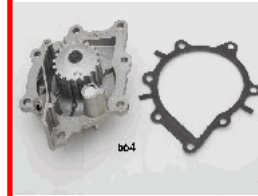

CITROEN C-CROSSER (EP_) 2.2 HDi[02.2007-](Diesel)
CITROEN C-CROSSER ENTERPRISE 2.2 HDi[01.2009-](Diesel)
CITROEN C4 Grand Picasso II 2.0 BlueHDi 150[06.2013-](Diesel)
CITROEN C4 Picasso II 2.0 BlueHDi 150[09.2013-](Diesel)

35-05-555

OE: ME993928