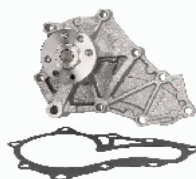

35-03-322

OE: R2AA-15-010E

MAZDA 3 2.2 MZR-CD[06.2009-](Diesel)
MAZDA 3 Tre volumi (BL) 2.2
MZR-CD[01.2009-20.1409](Diesel)
MAZDA 3 Tre volumi (BL) 2.2
MZR-CD[06.2009-20.1305](Diesel)
MAZDA 6 (GH) 2.2
MRZ-CD[01.2009-20.1212](Diesel)
MAZDA 6 2 volumi /Coda spiovente (GH)
2.2 MRZ-CD[01.2009-20.1212](Diesel)