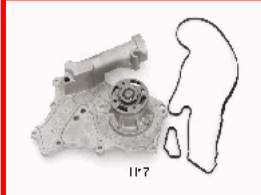

35-0H-H17

OE: 25100-3C100

HYUNDAI GRANDEUR (TG) 3.3[04.2005-20.1012](Benzina)
HYUNDAI SANTA FÉ II (CM) 3.3 Dynamic 4x4[03.2006-](Benzina)
HYUNDAI SONATA V (NF) 3.3[01.2005-20.1012](Benzina)
HYUNDAI SONATA V (NF) 3.3[06.2005-20.1012](Benzina)