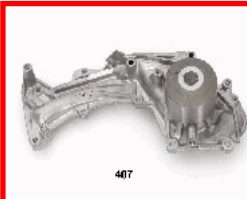

35-04-407**OE: 19200P5A004**

HONDA LEGEND III (KA9) 3.5 i 24V[02.1996-19.9710](Benzina)

35-04-408**OE: 19110-634-325 | ENGINE: EB1**

HONDA CIVIC I Hatchback (SB) 1200 (SB1)[07.1972-02.1977](Benzina)
 HONDA CIVIC I Hatchback (SB) 1200 (SB2)[03.1977-12.1980](Benzina)
 HONDA CIVIC I Hatchback (SB) 1200 (SB2)[09.1977-12.1980](Benzina)