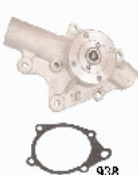

JEEP CHEROKEE (XJ) 4.0
4x4[10.1986-09.1990](Benzina)
JEEP CHEROKEE (XJ) 4.0
i[01.1988-20.0109](Benzina)
JEEP CHEROKEE (XJ) 4.0
i[01.1995-20.0109](Benzina)
JEEP CHEROKEE (XJ) 4.0
i[02.1999-20.0109](Benzina)

35-09-941

OE: 8136176360