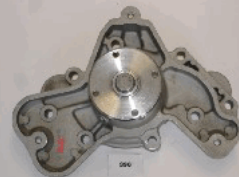

MAZDA 929 III (HC) 3.0[01.1988-12.1989](Benzina)
MAZDA 929 III (HC) 3.0[01.1990-06.1991](Benzina)

35-03-399

OE: 8AFB-15-010A