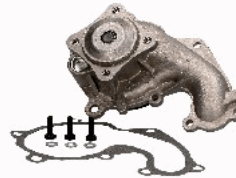

FORD C-MAX (DM2) 1.8
TDCi[02.2007-20.1009](Diesel)
FORD FIESTA IV (JA_, JB_) 1.8
DI[04.2000-01.2002](Diesel)
FORD FOCUS (DAW, DBW) 1.8 DI /
TDDi[08.1999-11.2004](Diesel)
FORD FOCUS (DAW, DBW) 1.8
TDCi[03.2001-11.2004](Diesel)

35-00-0301

OE: 1089795