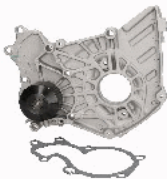

TOYOTA STARLET (_P7_) 1.5 D (NP70L)
[12.1986-12.1989](Diesel)
TOYOTA STARLET (_P8_) 1.5 D (NP80_)
[12.1989-03.1996](Diesel)

35-02-250

OE: 16100-79055