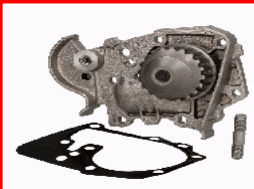

35-00-022

OE: 7700861686

DACIA LOGAN (LS_) 1.4 (LSOA, LSOC,
LSOE, LSOG)[09.2004-](Benzina)

35-00-0220

OE: 7762926

FIAT BRAVO I (182) 2.0 HGT 20V
(182.AD)[10.1995-07.1998](Benzina)
FIAT BRAVO I (182) 2.0 HGT 20V
(182AQ)[07.1998-10.2001](Benzina)
FIAT COUPE (FA/175) 2.0 20V
Turbo[08.1996-08.2000](Benzina)
FIAT COUPE (FA/175) 2.0
20V[04.1998-08.2000](Benzina)