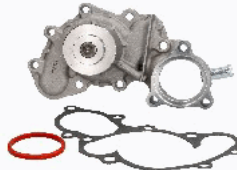

TOYOTA LAND CRUISER 90 (_J9_) 3.4 i 24V (VZJ90_, VZJ95_) [03.1996-20.0208] (Benzina)

35-02-283

OE: 16100-29185