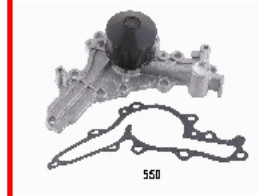

MITSUBISHI OUTLANDER II (CW_W) 3.0 4x4[11.2006-20.1211](Benzina)

35-05-559

OE: ME201890