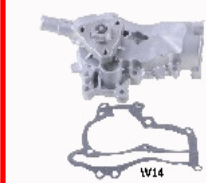

35-0W-W14

OE: 1334128

CHEVROLET AVEO 2 volumi /Coda spiovente (T300) 1.2[03.2011-](Benzina)
CHEVROLET AVEO 2 volumi /Coda spiovente (T300) 1.4[03.2011-](Benzina)
CHEVROLET AVEO Tre volumi (T300) 1.2[03.2011-](Benzina)
CHEVROLET AVEO Tre volumi (T300) 1.4[07.2011-](Benzina)