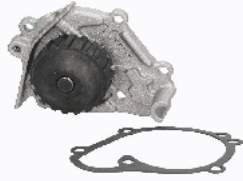

35-01-107

OE: 21010-01B25

NISSAN MICRA I (K10)
1.0[12.1982-05.1989](Benzina)
NISSAN MICRA I (K10)
1.0[12.1982-05.1991](Benzina)
NISSAN MICRA I (K10)
1.0[12.1982-12.1989](Benzina)
NISSAN MICRA I (K10)
1.2[07.1986-07.1992](Benzina)

35-01-109

OE: 21010-01M00 | ENGINE: E13