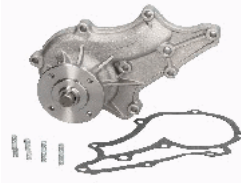

TOYOTA CELICA (TA60, RA40, RA6_) 2.0
XT (RA61)[02.1982-08.1985](Benzina)
TOYOTA CRESSIDA Station Wagon (X6K,
MX62) 2.0[02.1981-03.1985](Benzina)
TOYOTA CRESSIDA Tre volumi (_X6_)
2.0 (RX60)[09.1980-04.1985](Benzina)

35-02-219

OE: 16100-49655 | ENGINE: 5M-GE