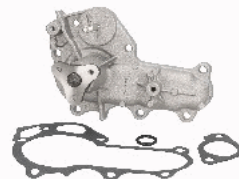

35-03-319

OE: 8AB6-15-010A

MAZDA 323 C IV (BG) 1.7
D[08.1989-07.1994](Diesel)
MAZDA 323 F IV (BG) 1.8 16V
GT[08.1989-07.1994](Benzina)
MAZDA 323 III (BF) 1.7
D[01.1987-05.1989](Diesel)
MAZDA 323 III (BF) 1.7
D[09.1986-05.1989](Diesel)