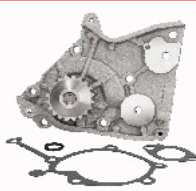

35-03-312

OE: 8AH2-15-010 | ENGINE: F2

MAZDA 626 III (GD) 1.6[06.1987-05.1992]
(Benzina)
MAZDA 626 III (GD) 1.8[11.1987-05.1992]
(Benzina)
MAZDA 626 III (GD) 2.0
12V[09.1987-05.1992](Benzina)
MAZDA 626 III (GD) 2.0[09.1987-10.1990]
(Benzina)