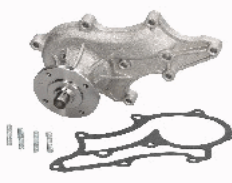

TOYOTA HILUX II Pick-up (RN6_, RN5_,
LN6_, YN6_, YN5_, LN 2.4 i
4WD[06.1989-](Benzina)
TOYOTA HILUX II Pick-up (RN6_, RN5_,
LN6_, YN6_, YN5_, LN 2.4 i
4WD[08.1997-](Benzina)
TOYOTA LAND CRUISER (PZJ7_, KZJ7_,
HZJ7_, BJ7_, LJ7_, RJ7 2.4 (RJ70_V,
RJ73_V)[12.1988-12.1996](Ben

35-02-244

OE: 16100-79185 | ENGINE: 3S-FE