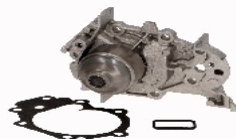

NISSAN KUBISTAR (X76) 1.2
16V[04.2006-](Benzina)
NISSAN KUBISTAR Furgonato (X80) 1.2
16V[04.2006-](Benzina)
RENAULT CLIO II (BB0/1/2_, CB0/1/2_)
1.2 16V (B/CB05)[06.2001-20.1608]
(Benzina)

35-01-170

OE: 21010-00QAS