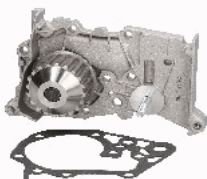

DACIA DOKKER 1.6 16V[11.2012-]
(Benzina)
DACIA DOKKER 1.6 LPG[04.2015-]
(Benzina/Gasauto (GPL))
DACIA DOKKER 1.6 LPG[11.2013-]
(Benzina/Gasauto (GPL))
DACIA DOKKER Express 1.6
LPG[11.2013-](Benzina/Gasauto (GPL))

35-01-158

OE: 21010-C6500