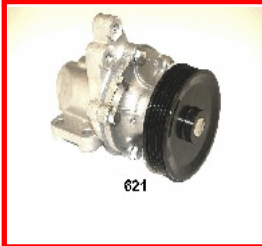

ashika

35-06-621

OE: B010236

HYUNDAI i30 FASTBACK (PDE) 1.4 T-GDI[06.2017-](Benzina)
PIAGGIO PORTER Autobus 1.3 LPG[01.2011-](GPL)
PIAGGIO PORTER Autobus 1.3[01.2011-](Benzina)
PIAGGIO PORTER Furgonato 1.3 4x4[01.2011-](Benzina)