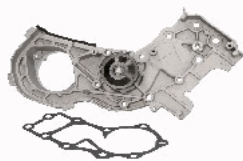

35-02-2005

OE: 16100-69365

TOYOTA CELICA (ST20_, AT20_) 1.8 i
16V (AT200/ST)[11.1993-11.1999]
(Benzina)

35-02-2006

OE: 1623561980

CITROEN C1 II 1.0 VTI 68[04.2014-]
(Benzina)
CITROEN C1 II 1.0 VTI 72[06.2018-]
(Benzina)
PEUGEOT 108 1.0 VTI 72[05.2018-]
(Benzina)
PEUGEOT 108 1.0 VTI[05.2014-](Benzina)
TOYOTA AYGO (PAB4_, KGB4_) 1.0 VVTi
(KGB40)[03.2018-](Benzina)