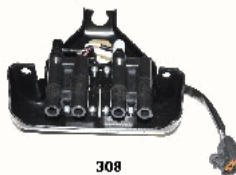

MAZDA MX-5 I (NA) 1.6[01.1995-04.1998]
(Benzina)
MAZDA MX-5 I (NA) 1.6[05.1990-01.1994]
(Benzina)