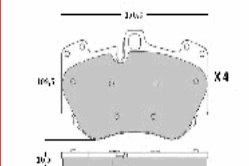

AUDI A4 (8EC, B7) RS4
quattro[09.2005-06.2008](Benzina)
AUDI A4 Avant (8ED, B7) RS4
quattro[09.2005-06.2008](Benzina)
AUDI A4 Avant (8K5, B8) RS4
quattro[05.2012-08.2015](Benzina)
AUDI A4 Cabriolet (8H7, B6, 8HE, B7) RS4
quattro[06.2006-](Benzina)

50-00-0920

OE: 441698151G