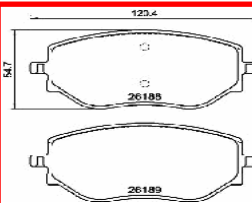

50-00-054

OE: J8131787

JEEP CJ7/CJ6 RENEGADE LAREDO 2.4 D 4WD C240[01.1979-](Diesel)

50-00-0550

OE: D1060-00Q1J

DACIA SANDERO III 1.0 SCe 65[01.2021-] (Benzina)
 DACIA SANDERO III 1.0 TCe 100 ECO-G[01.2021-](Benzina/Gasauto (GPL))
 DACIA SANDERO III 1.0 TCe 100[01.2021-] (Benzina)
 DACIA SANDERO III 1.0 TCe 90 ECO-G[01.2021-](Benzina/Gasauto (GPL))