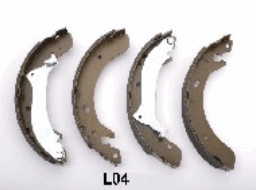

55-0L-L04

SFS000060

LAND ROVER FREELANDER (LN) 1.8 16V
LAND ROVER FREELANDER (LN) 1.8 i 16V
LAND ROVER FREELANDER (LN) 2.0 DI
LAND ROVER FREELANDER (LN) 2.0 Td4
LAND ROVER FREELANDER (LN) 2.5 V6