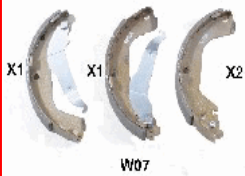

55-0W-W07

13304927

CHEVROLET CRUZE (J300) 1.6
 CHEVROLET CRUZE (J300) 1.8
 CHEVROLET CRUZE (J300) 2.0 CDI
 CHEVROLET CRUZE 2.0 CDI

55-0W-W10

95017074

CHEVROLET AVEO 2 volumi /Coda
 spiovente (T300) 1.2
 CHEVROLET AVEO 2 volumi /Coda
 spiovente (T300) 1.2 LPG
 CHEVROLET AVEO 2 volumi /Coda
 spiovente (T300) 1.3 D
 CHEVROLET AVEO 2 volumi /Coda
 spiovente (T300) 1.4