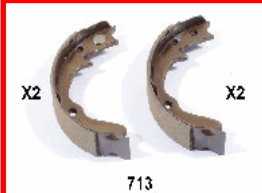

SUBARU FORESTER (SF) 2.0
SUBARU FORESTER (SF) 2.0 S Turbo
SUBARU FORESTER (SG) 2.0
SUBARU FORESTER (SG) 2.0 S Turbo
SUBARU FORESTER (SG) 2.0 X
SUBARU FORESTER (SG) 2.5
SUBARU FORESTER (SG) 2.5 XT

55-07-714

26694FJ000