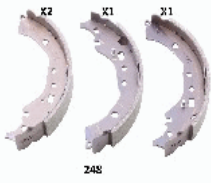

BRAKE SHOES

GANASCE FRENO

ashika

55-02-248

04495-52130

SUBARU TREZIA 1.3i
SUBARU TREZIA 1.4 D
TOYOTA COROLLA Tre volumi (E15_) 1.33
TOYOTA COROLLA Tre volumi (E15_) 1.4 D-4D
TOYOTA COROLLA Tre volumi (E15_) 1.6
TOYOTA IQ (KPJ1_, NGJ1_, KGJ1_, NUJ1_) EV

55-02-249

0449526240