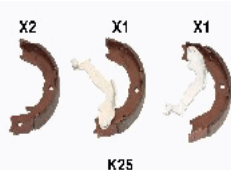

KIA CARNIVAL II (GQ) 2.7 V6
 KIA CARNIVAL II (GQ) 2.9 CRDi

55-0K-K27

4833A-21000

HYUNDAI SONATA V (NF) 2.0 CRDi
 HYUNDAI SONATA V (NF) 2.0 VVTi GLS
 HYUNDAI SONATA V (NF) 2.4
 HYUNDAI SONATA V (NF) 3.3
 HYUNDAI TUCSON (JM) 2.0
 HYUNDAI TUCSON (JM) 2.0 4 ruote
 motrici
 HYUNDAI TUCSON (JM) 2.0 CRDi