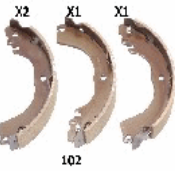

55-01-102

4600A025

CITROEN C-ZERO C-Zero
MITSUBISHI i (HA_) i-MiEV
MITSUBISHI i (HA_) MiEV (HA4W)
MITSUBISHI MIRAGE 2 volumi /Coda
spiovente 1.0 Bifuel
MITSUBISHI SPACE STAR 2 volumi
/Coda spiovente (A0_A) 1.0 (A05A)
MITSUBISHI SPACE STAR 2 volumi
/Coda spiovente (A0_A) 1.2 (A03A)