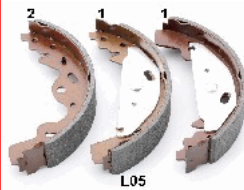

55-0L-L05

SFS000030

LAND ROVER FREELANDER (LN) 1.8 16V
LAND ROVER FREELANDER (LN) 2.0 Td4
LAND ROVER FREELANDER (LN) 2.5 V6
LAND ROVER FREELANDER Soft Top 1.8 i 16V
LAND ROVER FREELANDER Soft Top 2.0 DI