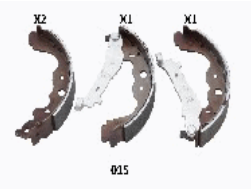

DACIA DOKKER 1.2 TCe
DACIA DOKKER 1.5 dCi
DACIA DOKKER 1.6
DACIA DOKKER 1.6 16V
DACIA DOKKER 1.6 LPG
DACIA DOKKER Express 1.5 dCi
DACIA DOKKER Express 1.6
DACIA DOKKER Express 1.6 16V

55-00-016

7701206962