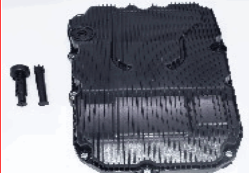

FTA036

7252703203

MERCEDES-BENZ CLASSE C (W205)
AMG C 43 4-matic
MERCEDES-BENZ CLASSE C (W205) C 160 (205.044)
MERCEDES-BENZ CLASSE C (W205) C 180 (205.040)
MERCEDES-BENZ CLASSE C (W205) C 180 BlueTEC (205.036)