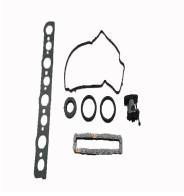

Distribuzione motore

KCKL07

Kit catena distribuzione

CITROEN C-CROSSER (EP_)
CITROEN C-CROSSER ENTERPRISE
CITROEN C-CROSSER Van (VU_)
CITROEN C5 II (RC_)
CITROEN C5 II Break (RE_)
CITROEN C5 III (RD_)

OE
0816.F6
LR000663

Articolo complementare/Info integrativa 2:
senza ingranaggio
Articolo complementare/Info integrativa: con
guarnizioni
Lato montaggio: Testa a cilindro
Numero pezzi [pz.]: 7
N° maglie catena: 40
per N° OE: 0816.F6
Tipo catena: Catena articolata Galle
Tipo catena: Simplex