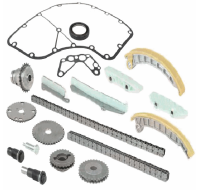

Articolo complementare/Info integrativa 2:
 con ingranaggio
 Articolo complementare/Info integrativa: con
 guarnizioni
 Comando distribuzione valvole: per motori
 con distribuzione variabile
 Lato montaggio: Superiore
 Numero pezzi [pz.]: 43
 N° maglie catena: 138
 Tipo catena: Catena articolata Galle
 Tipo catena: Simplex

Numero pezzi [pz.]: 5
 N° maglie catena: 52
 Tipo catena: Catena chiusa
 Tipo catena: Simplex

KCK0607

Kit catene, Azionamento pompa olio

CITROEN JUMPER Autobus
 CITROEN JUMPER Furgonato
 CITROEN JUMPER Pianale piatto/Telaio
 FIAT DUCATO Autobus (250)
 FIAT DUCATO Furgonato (250)
 FIAT DUCATO Pianale piatto/Telaio (250)

OE

1033.15
 1033.18
 1235939
 1235939S1
 3S7Q6A895AA
 9659371180

Numero pezzi [pz.]: 2
 per N° OE: 1096220
 Tipo catena: Catena articolata Galle
 Tipo catena: Simplex

Distribuzione motore

KCK0608

Kit catena distribuzione

Articolo complementare/Info integrativa 2:
 con ingranaggio
 Articolo complementare/Info integrativa: con
 guarnizioni
 Lato montaggio: inferiore
 Lato montaggio: Superiore
 Norma sui gas di scarico: fino a Euro 4
 Numero pezzi [pz.]: 19
 N° maglie catena: 122
 N° maglie catena: 84
 Tipo catena: Catena a rulli
 Tipo catena: Duplex
 Tipo catena: Simplex