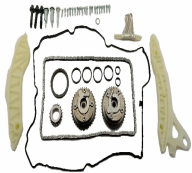

KCK0604V

Kit catena distribuzione

CITROEN BERLINGO (B9)
CITROEN BERLINGO Furgonato (B9)
CITROEN C3 II
CITROEN C3 Picasso
CITROEN C4 Coupé (LA_)
CITROEN C4 Grand Picasso I (UA_)

OE

0816.J2
11311439853
11318618318
V8 618 318 80
V861831880

Articolo complementare/Info integrativa 2:
con ingranaggio
Articolo complementare/Info integrativa: con
guarnizioni
Comando distribuzione valvole: per motori
con distribuzione variabile
Lato montaggio: Superiore
Numero pezzi [pz.]: 43
N° maglie catena: 138
Tipo catena: Catena articolata Galle
Tipo catena: Simplex