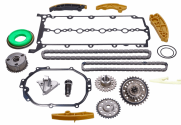

KCK1005

Kit catena distribuzione

JAGUAR E-PACE (X540)
JAGUAR F-PACE (X761)
JAGUAR XE (X760)
JAGUAR XF (X260)
JAGUAR XF SPORTBRAKE (X260)
LAND ROVER DEFENDER Station Wagon (L663)

OE

AJ813317
JDE36923
JDE39110
JDE40539
JDE40592
JDE40593

Articolo complementare/Info integrativa 2: con ingranaggio
Articolo complementare/Info integrativa: con guarnizioni
Comando distribuzione valvole: per motori con distribuzione variabile
Lato montaggio: inferiore
Lato montaggio: Superiore
Numero pezzi [pz.]: 17
N° maglie catena: 82
N° maglie catena: 90
Tipo catena: Catena articolata Galle
Tipo catena: Simplex