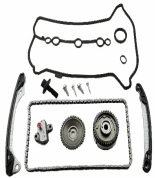

KCK0700

Kit catena distribuzione

DACIA LOGAN II
DACIA LOGAN MCV II
DACIA SANDERO II
RENAULT CAPTUR
RENAULT CLIO Grandtour IV
RENAULT CLIO IV

OE
130249082R
130253326R
130257094R

Articolo complementare/Info integrativa 2:
con ingranaggio
Comando distribuzione valvole: per motori
con distribuzione variabile
Numero pezzi [pz.]: 14