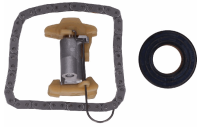

Numero pezzi [pz.]: 3
N° maglie catena: 32

KCK0513

Kit catena distribuzione

JEEP COMPASS (MK49)
MERCEDES-BENZ CLA Coupé (C117)
MERCEDES-BENZ CLA Shooting Brake (X117)
MERCEDES-BENZ CLASSE A (W176)
MERCEDES-BENZ CLASSE B (W246, W242)
MERCEDES-BENZ CLASSE C (W204)

OE

A0009934676
A0009936176
A0009936276

Articolo complementare/Info integrativa 2:
con ingranaggio
Articolo complementare/Info integrativa: con
guarnizioni
Lato montaggio: Superiore
Numero pezzi [pz.]: 11
N° maglie catena: 96
per N° OE: A6510520016
Tipo catena: Catena articolata Galle
Tipo catena: Simplex

Distribuzione motore

KCK0603

Kit catena distribuzione

CITROEN BERLINGO (K9)
 CITROEN BERLINGO Furgonato (K9)
 CITROEN C-ELYSEE
 CITROEN C3 AIRCROSS II
 CITROEN C3 AIRCROSS II VAN (2C_, 2R_)
 CITROEN C3 III (SX)

OE

3557000
 9823920080
 9823954880
 9826028980

Articolo complementare/Info integrativa 2:
 con ingranaggio
 Articolo complementare/Info integrativa:
 senza guarnizioni
 Articolo supplementare occorrente (N°
 articolo): AA-PE001
 Articolo supplementare occorrente (N°
 articolo): AA-PE002
 Larghezza maglia [mm]: 7
 Lato montaggio: Superiore
 Lato montaggio: Testa a cilindro
 Numero pezzi [pz.]: 3
 N° maglie catena: 44
 Tipo catena: Catena articolata Galle
 Tipo catena: Simplex