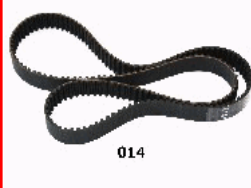

40-00-011

571105119902

TATA (TELCO) VISTA 1.4

40-00-012

1021013ED01

GREAT WALL STEED 2.0 D

40-00-014

5636355