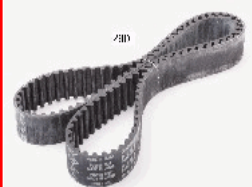

TOYOTA CRESSIDA Station Wagon (X6K, MX62) 2.0
TOYOTA CRESSIDA Tre volumi (_X6_) 2.0 (RX60)

40-02-291

13568-70080