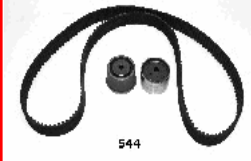

KCT544

MD140071

MITSUBISHI PAJERO IV (V8_W, V9_W)
3.8 V6
MITSUBISHI PAJERO IV (V8_W, V9_W)
3.8 V6 (V87W, V97W)