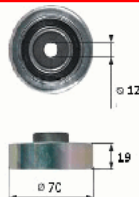

SUZUKI BALENO (EG) 1.3 i
16V[07.1995-05.2002](Benzina)
SUZUKI BALENO (EG)
1.3[09.1996-05.2002](Benzina)
SUZUKI BALENO (EG) 1.6 i 16V
4x4[07.1995-05.2002](Benzina)
SUZUKI BALENO (EG) 1.6 i
16V[07.1995-05.2002](Benzina)

129-08-816

OE: 95131-67J00