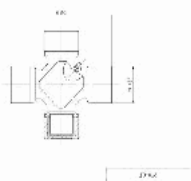

66-00-018

CHEVROLET BLAZER K5
5.0[10.1984-09.1986](Benzina)
CHEVROLET BLAZER K5 5.7
AWD[10.1991-09.1996](Benzina)
CHEVROLET BLAZER K5 5.7
4WD[09.1974-12.1975](Benzina)
CHEVROLET BLAZER K5 5.7
4WD[09.1986-12.1989](Benzina)

66-00-098

OE: 05252598