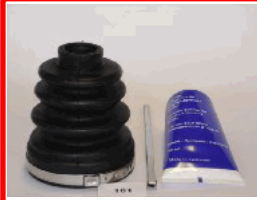

63-01-101

OE: MB526356

HYUNDAI COUPE (RD) 1.6 i 16V[08.2000-01.2002](Benzina)
HYUNDAI COUPE (RD) 1.6 i 16V[12.1996-04.2002](Benzina)
HYUNDAI COUPE (RD) 2.0 16V[08.1996-04.2002](Benzina)
HYUNDAI LANTRA I (J-1) 1.8 i.e. 16V[10.1990-11.1995](Benzina)