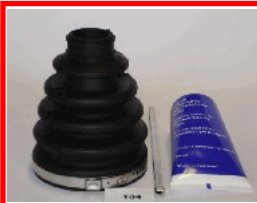

TOYOTA TERCEL (AL2_) 1.5 4WD (AL25)[05.1986-01.1988](Benzina)
TOYOTA TERCEL (AL2_) 1.5 4WD[10.1982-01.1988](Benzina)
TOYOTA TERCEL (_L1_, _L2_) 1.3 (AL20, AL11)[03.1979-01.1988](Benzina)

63-01-135

OE: F069-22-530A