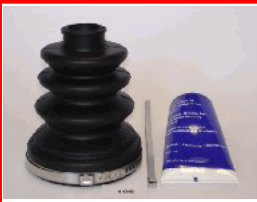

SUBARU LEONE II 1800 4WD[01.1988-12.1990](Benzina)
SUBARU LEONE II 1800 4WD[11.1984-12.1990](Benzina)
SUBARU LEONE II 1800 Turbo 4WD[03.1989-12.1990](Benzina)
SUBARU LEONE II 1800 Turbo 4WD[11.1984-12.1990](Benzina)

63-01-108

OE: 4008900QAE