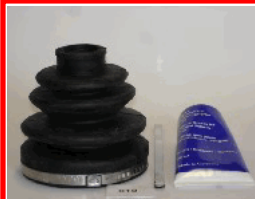

HYUNDAI SONATA III (Y-3) 2.0 i[08.1996-06.1998](Benzina)
ISUZU CAMPO (KB) 2.2 D (KBD27) [01.1983-12.1991](Diesel)
ISUZU CAMPO (KB) 2.2 D (KBD27) [04.1986-12.1990](Diesel)
ISUZU CAMPO (KB) 2.2 D 4WD (KBD42, KBD47)[01.1983-12.1990](Diesel)

63-00-012

OE: 39241-71J25