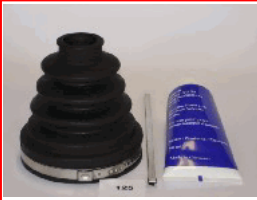

TOYOTA CAMRY (_CV2_, _XV2_) 2.2
(SXV20_) [08.1996-11.2001](Benzina)

63-01-126

OE: 04438-20361