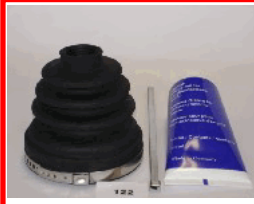

SUZUKI GRAND VITARA II (JT) 1.6 4
ruote motrici[04.2005-](Benzina)
SUZUKI GRAND VITARA II (JT) 1.9
DDiS[10.2005-](Diesel)
SUZUKI GRAND VITARA II (JT) 2.0 4
ruote motrici[10.2005-](Benzina)
SUZUKI GRAND VITARA II (JT)
2.0[10.2005-](Benzina)

63-01-123

OE: 04438-20401