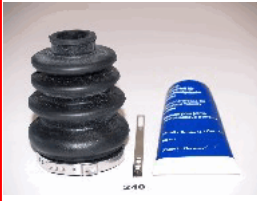

CHEVROLET LACETTI (J200) 1.4 16V[03.2005-](Benzina)
CHEVROLET LACETTI (J200) 1.6[03.2005-](Benzina)
DAEWOO LACETTI 2 volumi /Coda spiovente (KLAN) 1.4[02.2004-](Benzina)
DAEWOO LACETTI 2 volumi /Coda spiovente (KLAN) 1.6[02.2004-](Benzina)

63-02-241

OE: 44118M79F00