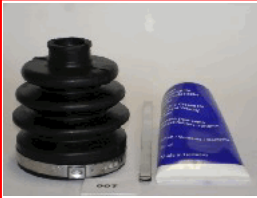

BMW X3 (G01, F97) 1.3 AG / AJ[09.1983-](Benzina)
CHEVROLET MATIZ (M200, M250) 0.8 LPG[03.2005-](GPL)
CHEVROLET MATIZ (M200, M250) 0.8[03.2005-](Benzina)
CHEVROLET MATIZ (M200, M250) 1.0[03.2005-](Benzina)

63-00-008

OE: 44017SR3000