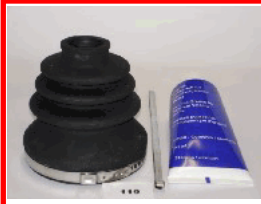

63-01-118

OE: 04438-42020

TOYOTA RAV 4 I (SXA1_) 2.0 16V[06.1994-06.2000](Benzina)
TOYOTA RAV 4 I Cabrio (SXA1_) 2.0 16V[12.1997-06.2000](Benzina)

63-01-119

OE: 04438-44040

TOYOTA CELICA (ST20_, AT20_) 2.0 i Turbo 4WD (ST205)[02.1994-11.1999] (Benzina)
TOYOTA PICNIC (_XM10) 2.2 D (CMX10_) [08.1997-12.2001](Diesel)