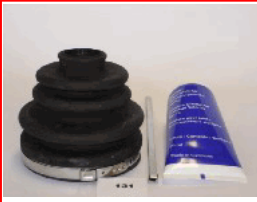

TOYOTA MR 2 I (AW1_) 1.6 16V (AW11)
[11.1984-06.1990](Benzina)
TOYOTA RAV 4 I (SXA1_) 2.0
16V [06.1994-06.2000](Benzina)
TOYOTA RAV 4 I Cabrio (SXA1_) 2.0
16V [12.1997-06.2000](Benzina)

63-01-132

OE: 42315-S2A-003