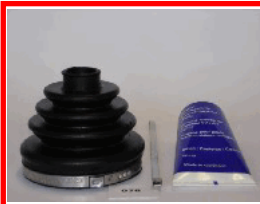

63-00-076

OE: 1603188

CHEVROLET LANOS 2 volumi /Coda spiovente 1.4[11.2005-](Benzina)
CHEVROLET LANOS Tre volumi 1.4[11.2005-](Benzina)
DAEWOO ESPERO (KLEJ) 1.5 16V[02.1995-06.1999](Benzina)
DAEWOO ESPERO (KLEJ) 1.5 16V[10.1993-09.1994](Benzina)