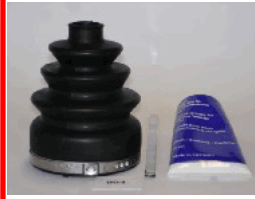

NISSAN CHERRY III (N12) 1.7 D[10.1982-12.1986](Diesel)
NISSAN SUNNY (140Y, 150Y) 1.4 (HBL310)[01.1970-02.1982](Benzina)
NISSAN SUNNY III Hatchback (N14) 2.0 GTI-R 4x4[10.1990-05.1995](Benzina)
NISSAN SUNNY Traveller (140Y, 150Y) 1.4 (HBL310)[06.1979-02.1982](Benzina)

63-00-005

OE: 44017-SDE-T00