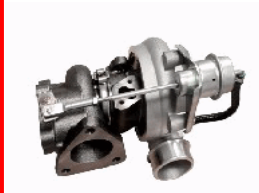

TUTY7

17201-67010

TOYOTA 4 RUNNER (RN10_, VZN13_, VZN10_, RN13_) 3.0 Turbo-D (KZN 130)
TOYOTA LAND CRUISER (PZJ7_, KZJ7_, HZJ7_, BJ7_, LJ7_, RJ7 3.0 TD (KZJ70_, KZJ73_, KZJ77_)
TOYOTA LAND CRUISER 90 (_J9_) 3.0 TD (KZJ90_, KZJ95_)
TOYOTA LAND CRUISER Hardtop (_J7_) 3.0 TD