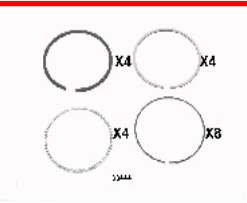

34-33444

OE: 12140-54GA0000 | ENGINE: M13A

FIAT SEDICI 1.6 16V 4x4[06.2006-](Benzina)
FIAT SEDICI 1.6 16V[06.2006-](Benzina)
SUBARU JUSTY III (G3X) 1.3[09.2003-](Benzina)
SUZUKI GRAND VITARA I (FT, GT) 1.3[08.2006-](Benzina)
SUZUKI GRAND VITARA II (JT) 1.3[08.2006-](Benzina)