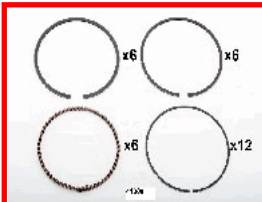

29-41235

OE: 23040-02970

HYUNDAI i10 (PA) 1.1[01.2008-](Benzina)
HYUNDAI i10 (PA) 1.1[12.2007-](Benzina)

29-41306

| ENGINE: 6G72

HYUNDAI GALLOPER II (JK-01) 3.0
V6[08.1998-](Benzina)
HYUNDAI SONATA II (Y-2) 3.0 i
V6[01.1991-10.1993](Benzina)
HYUNDAI SONATA III (Y-3) 3.0 i
V6[05.1993-06.1998](Benzina)
MITSUBISHI 3000 GT (Z16A) 3.0 i 24V
4x4[06.1992-08.1999](Benzina)