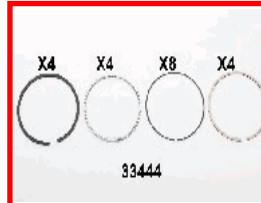

SUZUKI SAMURAI (SJ) 1.3 (SJ 413)
[11.1988-](Benzina)
SUZUKI SANTANA 1.3 (SJ413)
[01.1985-](Benzina)
SUZUKI SJ 413 1.3[08.1986-08.1990]
(Benzina)
SUZUKI SJ 413 1.3[09.1984-12.1988]
(Benzina)

31-34004

OE: 12140-60A50 | ENGINE: G16A