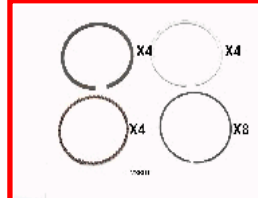

34-23601

OE: 12033-78520 | ENGINE: LD20II

NISSAN BLUEBIRD (910) 2.0 D[01.1980-12.1983](Diesel)
NISSAN BLUEBIRD (B610) 1.8[07.1974-11.1979](Benzina)
NISSAN BLUEBIRD (T72, T12) 2.0 D (SLT72, T12)[03.1986-12.1990](Diesel)
NISSAN BLUEBIRD (U11) 2.0 D[04.1984-01.1988](Diesel)