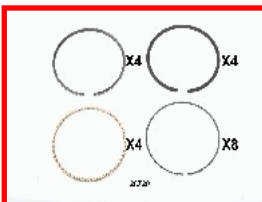

DAIHATSU ROCKY Hard Top (F7, F8) 2.0[02.1985-04.1993](Benzina)
DAIHATSU ROCKY Soft Top (F7, F8) 2.0[02.1985-04.1993](Benzina)
TOYOTA AVENSIS (_T22_) 2.0 (ST220_) [09.1997-10.2000](Benzina)
TOYOTA AVENSIS Liftback (_T22_) 2.0 (ST220_) [09.1997-10.2000](Benzina)

34-28740

OE: 13011-54050 | ENGINE: 2L