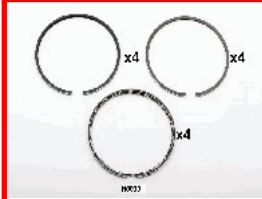

ashika[®]

PISTON RINGS
FASCE ELASTICHE

ashika.eu

34-H0000

OE: 23040-42850

HYUNDAI GALLOPER I 2.5 TD intercooler[08.1991-07.1998](Diesel)
HYUNDAI GALLOPER I 2.5 TD[08.1991-07.1998](Diesel)
MITSUBISHI L 300 Pianale piatto/Telaio (P1_T) 2.5 D (P15T)[11.1994-](Diesel)
MITSUBISHI PAJERO I (L04_G, L14_G) 2.5 TD 4x4[10.1986-05.1991](Diesel)