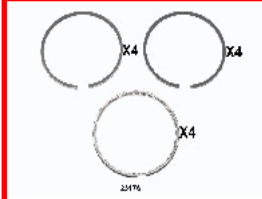

34-23176

OE: 12033-0W813 | ENGINE: ZD30DDT

FORD MAVERICK (UDS, UNS) 2.7 TD[09.1996-04.1998](Diesel)
NISSAN ATLEON 120.35[09.2000-](Benzina)
NISSAN ATLEON 120.45[09.2003-](Benzina)
NISSAN ATLEON 120.56[09.2000-](Benzina)