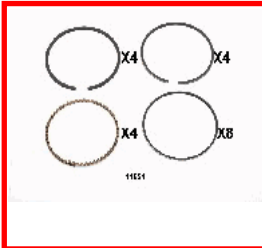

34-41524

OE: 13011-11040 | ENGINE: 3E