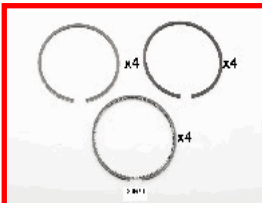

MAZDA 626 II (GC) 2.0
D[01.1983-06.1987](Diesel)
MAZDA 626 II (GC) 2.0[01.1986-09.1987]
(Benzina)
MAZDA 626 II (GC) 2.0[03.1983-09.1987]
(Benzina)
MAZDA 626 II Hatchback (GC) 2.0
D[03.1984-06.1987](Diesel)

29-41235

OE: 23040-02970