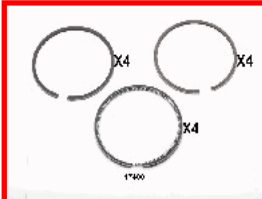

34-17400

OE: 5-12121-017 | ENGINE: C223

ISUZU CAMPO (KB) 2.2 D (KBD27) [01.1983-12.1991](Diesel)
ISUZU CAMPO (KB) 2.2 D (KBD27) [04.1986-12.1990](Diesel)
ISUZU CAMPO (KB) 2.2 D 4WD (KBD42, KBD47)[01.1983-12.1990](Diesel)
ISUZU TROOPER (UBS) 2.2 D 4x4[05.1984-12.1989](Diesel)