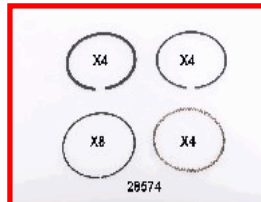

TOYOTA AVENSIS (_T22_) 1.6 (AT220_) [09.1997-10.2000](Benzina)
TOYOTA AVENSIS Liftback (_T22_) 1.6 (AT220_) [09.1997-10.2000](Benzina)
TOYOTA AVENSIS Station Wagon (_T22_) 1.6 (AT220_) [09.1997-10.2000](Benzina)
TOYOTA CARINA E (_T19_) 1.6 (AT190) [12.1993-09.1997](Benzina)

34-28720

OE: 13011-71011 | ENGINE: 1Y