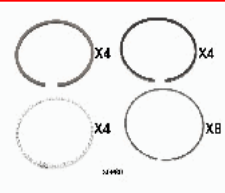

34-30760M

| ENGINE: UC

MAZDA 323 I (FA) 1.4[05.1978-05.1980](Benzina)
MAZDA 323 I Station Wagon (FA) 1.4[05.1978-08.1982](Benzina)

34-30960

OE: E302-23-130 | ENGINE: E5

MAZDA 323 II (BD) 1.5[03.1982-09.1986](Benzina)
MAZDA 323 II (BD) 1.5[05.1981-12.1985](Benzina)
MAZDA 323 II Hatchback (BD) 1.5[03.1982-12.1985](Benzina)
MAZDA 323 II Hatchback (BD) 1.5[05.1981-07.1985](Benzina)