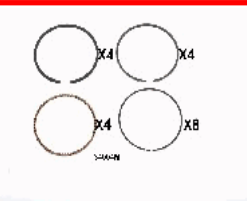

34-34004M

OE: 12140-71C00-050 | ENGINE: G16A

HONDA CIVIC II Shuttle (EE) 1.5 i 16V (EE2)[01.1988-11.1991](Benzina)
HONDA CIVIC II Shuttle (EE) 1.6 i 16V 4WD (EE4)[01.1988-02.1995](Benzina)
HONDA CIVIC II Shuttle (EE) 1.6 i 16V 4WD (EE4)[01.1988-12.1989](Benzina)
HONDA CIVIC IV Hatchback (EC, ED, EE) 1.5 i 16V (ED6)[10.1988-09.1991](Benzina)