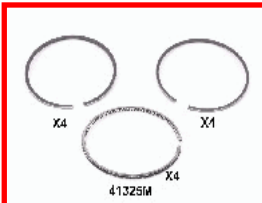

MITSUBISHI L 300 Furgonato (P0_W, P1_W) 2.8 D[09.1995-10.1998](Diesel)
MITSUBISHI PAJERO II (V3_W, V2_W, V4_W) 2.8 TD (V46W)[06.1994-04.2000](Diesel)

34-41326

OE: MD050395

MITSUBISHI CANTER Pianale piatto/Telaio (FB4_, FE4_) 2.5 D[09.1992-09.1996](Diesel)
MITSUBISHI L 200 (K3_T, K2_T, K1_T, K0_T) 2.5 D (K14T)[11.1986-08.1996](Diesel)
MITSUBISHI L 200 (K3_T, K2_T, K1_T, K0_T) 2.5 D 4WD (K24T) [12.1987-05.1993](Diesel)