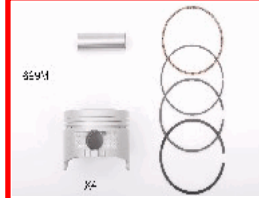

39-699M

OE: 13102-87108 | ENGINE: HDC

DAIHATSU APPLAUSE I (A101, A111) 1.6
16V (A101)[06.1989-07.1997](Benzina)
DAIHATSU APPLAUSE I (A101, A111) 1.6
16V 4WD (A111)[06.1989-07.1997]
(Benzina)
DAIHATSU CHARADE IV (G200, G202)
1.6 GT[03.1993-11.1999](Benzina)
DAIHATSU FERROZA Hard Top (F300) 1.6
16V[10.1988-](Benzina)