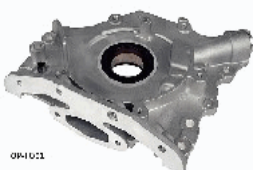

## 157-FI-FI14

55205943

ALFA ROMEO GIULIETTA (940) 1.4 BiFuel (940FXA1A, 940FXT1A)  
 ALFA ROMEO GIULIETTA (940) 1.4 TB  
 ALFA ROMEO GIULIETTA Furgonato (940\_) 1.4 (940FXB1A)  
 ALFA ROMEO MITO (955) 1.4  
 ALFA ROMEO MITO (955) 1.4 Bifuel  
 ALFA ROMEO MITO (955) 1.4 TB  
 ALFA ROMEO MITO (955) 1.4 Turbo

## 157-FO-FO01

1001C4

CITROEN BERLINGO (B9) 1.6 HDi 110  
 CITROEN BERLINGO (B9) 1.6 HDi 115  
 CITROEN BERLINGO (B9) 1.6 HDi 75  
 CITROEN BERLINGO (B9) 1.6 HDi 90  
 CITROEN BERLINGO (MF) 1.6 HDi 75  
 CITROEN BERLINGO (MF) 1.6 HDi 90  
 CITROEN BERLINGO Furgonato (B9) 1.6 HDi 110