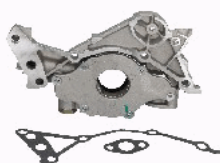

CHRYSLER VOYAGER II (ES) 3.0 i
MITSUBISHI PAJERO I (L04_G, L14_G) 3.0 V6 (L141G, L146G)
MITSUBISHI PAJERO II (V3_W, V2_W, V4_W) 3.0 V6 (V23W, V43W, V23C)

157-MI-MI08

MD193384