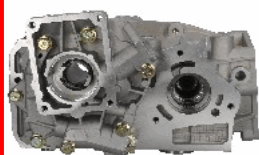

## 157-PE-PE02

1001.A8

CITROEN JUMPER Autobus (230P) 2.8 HDi  
 CITROEN JUMPER Autobus (230P) 2.8 HDi 4x4  
 CITROEN JUMPER Autobus (244, Z\_) 2.8 HDi  
 CITROEN JUMPER Pianale piatto/Telaio (230) 2.8 HDi