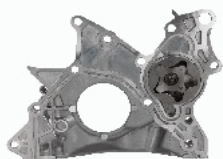

## 157-TY-TY26

15100-27030

TOYOTA AVENSIS Station wagon (T25) 2.0 D-4D  
 TOYOTA AVENSIS Tre volumi (T25) 2.0 D-4D  
 TOYOTA AVENSIS VERSO (\_CLM2\_, \_ACM2\_) 2.0 D-4D  
 TOYOTA COROLLA (ZZE12\_, NDE12\_, ZDE12\_) 2.0 D-4D