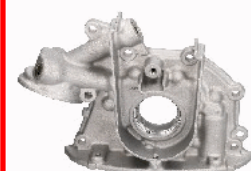

157-RE-RE06

7700864571

DACIA LOGAN (LS_) 1.2 16V
DACIA LOGAN (LS_) 1.2 16V LPG
DACIA LOGAN II 1.2
DACIA LOGAN II 1.2 LPG
DACIA SANDERO 1.2 16V
DACIA SANDERO II 1.2
DACIA SANDERO II 1.2 LPG

157-RE-RE07

8200150042

RENAULT CLIO Grandtour (KR0/1_) 1.2 16V
RENAULT CLIO Grandtour (KR0/1_) 1.2 16V Hi-Flex
RENAULT CLIO Grandtour (KR0/1_) 1.2 16V (KR0P)
RENAULT CLIO Grandtour IV 1.2 16V
RENAULT CLIO II (BB0/1/2_, CB0/1/2_) 1.2 16V (B/CB05)