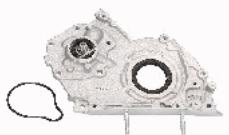

157-DW-DW11

97376227

CHEVROLET CRUZE (J300) 1.7 TD
CHEVROLET CRUZE 2 volumi /Coda spiovente (J305) 1.7 TD
CHEVROLET CRUZE Station Wagon (J308) 1.7 TD
OPEL ASTRA H (L48) 1.7 CDTI
OPEL ASTRA H Furgonato (L70) 1.7 CDTI