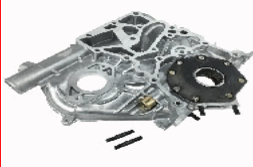

157-TY-TY12

11311-54032

TOYOTA LAND CRUISER (KDJ12_, GRJ12_) 3.0 D