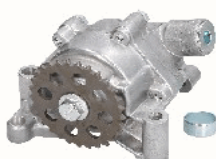

## 157-SZ-SZ06

1610085FA2

SUZUKI GRAND VITARA I (FT, GT) 2.5 V6 24V  
 SUZUKI GRAND VITARA I (FT, GT) 2.5 V6 24V (FT)  
 SUZUKI GRAND VITARA I (FT, GT) 2.7 XL-7  
 SUZUKI VITARA (ET, TA) 2.5 V6 24V (FT)