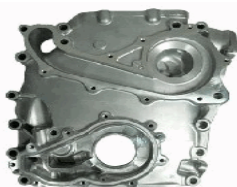

## 157-TY-TY06

11301-75020

TOYOTA 4 RUNNER (RN10\_, VZN13\_, VZN10\_, RN13\_) 2.7 i 4x4  
 TOYOTA COASTER Autobus (TRB5\_, XZB5\_, RZB4\_, HZB5\_, BZB5\_) 2.7  
 TOYOTA DYNA 200 Pianale piatto/Telaio 2.7  
 TOYOTA HILUX Fuoristrada chiuso (RZN1\_, LN1\_) 2.7