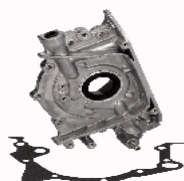

157-SZ-SZ04

16100-60815

SUZUKI BALENO (EG) 1.6 i 16V
SUZUKI BALENO (EG) 1.6 i 16V 4x4
SUZUKI BALENO 2 volumi /Coda spiovente (EG) 1.6 i 16V
SUZUKI BALENO 2 volumi /Coda spiovente (EG) 1.6 i 16V 4x4
SUZUKI BALENO Station wagon (EG) 1.6 i 16V