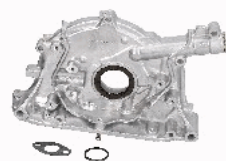

HONDA CIVIC V Fastback (MB) 1.6 VTi
HONDA CIVIC V Hatchback (EG) 1.6 VTi 16V (EG6)
HONDA CIVIC V Tre volumi (EG, EH) 1.6 VTi (EG9)
HONDA CIVIC VI Coupé (EJ, EM1) 1.6 i Vtec
HONDA CIVIC VI Hatchback (EJ, EK) 1.6 VTi (EK4)

157-HO-HO03

15100RB0003