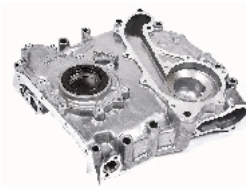

157-TY-TY07

11301-75030

TOYOTA DYNA 300 Pianale piatto/Telaio 2.4
TOYOTA HILUX II Pick-up (RN6_, RN5_, LN6_, YN6_, YN5_, LN 2.4
TOYOTA HILUX II Pick-up (RN6_, RN5_, LN6_, YN6_, YN5_, LN 2.4 AWD
TOYOTA HILUX II Pick-up (RN6_, RN5_, LN6_, YN6_, YN5_, LN 2.4 i 4WD
TOYOTA TACOMA Pick-up 2.4