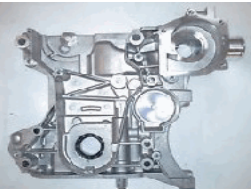

157-DW-DW06

55565003

CHEVROLET CRUZE (J300) 1.6
CHEVROLET CRUZE (J300) 1.8
CHEVROLET ORLANDO (J309) 1.8
CHEVROLET ORLANDO (J309) 1.8 LPG
OPEL ASTRA GTC J 1.6
OPEL ASTRA J 1.6 Turbo
OPEL ASTRA J Sports Tourer 1.6 Turbo
OPEL ASTRA J Tre volumi 1.6 Turbo

157-DW-DW07

25190865

CHEVROLET CRUZE (J300) 1.8 LPG
CHEVROLET CRUZE 2 volumi /Coda spiovente (J305) 1.6
CHEVROLET CRUZE 2 volumi /Coda spiovente (J305) 1.8
CHEVROLET CRUZE 2 volumi /Coda spiovente (J305) 1.8 LPG
CHEVROLET TRAX 1.6
CHEVROLET TRAX 1.6 AWD