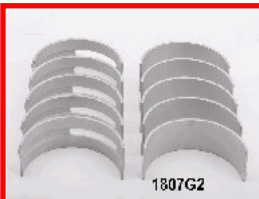

86-1623G5

ISUZU NPR 55 2.8 TD (4JB1)
ISUZU TROOPER (UB) 3.1 TD
ISUZU TROOPER (UBS) 2.8 TD (UBS55)
ISUZU TROOPER Fuoristrada aperto (UB)
3.1 TD

86-1623GP

8-94168-552

ISUZU NPR 55 2.8 TD (4JB1)
ISUZU TROOPER (UB) 3.1 TD
ISUZU TROOPER (UBS) 2.8 TD (UBS55)
ISUZU TROOPER Fuoristrada aperto (UB)
3.1 TD

86-1624G2

ISUZU GEMINI (JT) 1.5 D
ISUZU GEMINI Tre volumi (JT) 1.5 D
OPEL CORSA A 2 volumi /Coda spiovente
(93_, 94_, 98_, 9 1.5 D
OPEL CORSA A Furgonato 1.5 D
OPEL CORSA A TR (91_, 92_, 96_, 97_)
1.5 D
OPEL CORSA B (73_, 78_, 79_) 1.5 D
VAUXHALL CORSA Mk I (B) 1.5 D

86-1624G5

ISUZU GEMINI (JT) 1.5 D
ISUZU GEMINI Tre volumi (JT) 1.5 D
OPEL CORSA A 2 volumi /Coda spiovente
(93_, 94_, 98_, 9 1.5 D
OPEL CORSA A Furgonato 1.5 D
OPEL CORSA A TR (91_, 92_, 96_, 97_)
1.5 D
OPEL CORSA B (73_, 78_, 79_) 1.5 D
VAUXHALL CORSA Mk I (B) 1.5 D

86-1624GP

8-94151-600

ISUZU GEMINI (JT) 1.5 D
ISUZU GEMINI Tre volumi (JT) 1.5 D
OPEL CORSA A 2 volumi /Coda spiovente
(93_, 94_, 98_, 9 1.5 D
OPEL CORSA A Furgonato 1.5 D
OPEL CORSA A TR (91_, 92_, 96_, 97_)
1.5 D
OPEL CORSA B (73_, 78_, 79_) 1.5 D
VAUXHALL CORSA Mk I (B) 1.5 D

86-1625G2

ISUZU GEMINI (JT) 1.5 TD
ISUZU GEMINI Tre volumi (JT) 1.5 TD
MAZDA 323 S V (BA) 1.6 TD
OPEL ASTRA F (56_, 57_) 1.7 TDS
OPEL ASTRA F 2 volumi /Coda spiovente
(53_, 54_, 58_, 5 1.7 TDS
OPEL ASTRA F Station wagon (51_, 52_)
1.7 TDS

86-1625G5

ISUZU GEMINI (JT) 1.5 TD
ISUZU GEMINI Tre volumi (JT) 1.5 TD
MAZDA 323 S V (BA) 1.6 TD
OPEL ASTRA F (56_, 57_) 1.7 TDS
OPEL ASTRA F 2 volumi /Coda spiovente
(53_, 54_, 58_, 5 1.7 TDS
OPEL ASTRA F Station wagon (51_, 52_)
1.7 TDS

86-1625GP

8-94154-014

ISUZU GEMINI (JT) 1.5 TD
ISUZU GEMINI Tre volumi (JT) 1.5 TD
MAZDA 323 S V (BA) 1.6 TD
OPEL ASTRA F (56_, 57_) 1.7 TDS
OPEL ASTRA F 2 volumi /Coda spiovente
(53_, 54_, 58_, 5 1.7 TDS
OPEL ASTRA F Station wagon (51_, 52_)
1.7 TDS

86-1627GP

8-94446-580-1