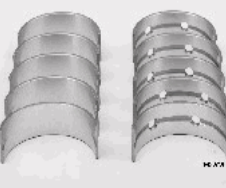

86-1622G5

1622G5

ISUZU CAMPO (KB) 2.5 D (TFR54)
ISUZU CAMPO (KB) 2.5 D 4WD (KBD47)
OPEL CAMPO (TF_) 2.5 D (TFR54)
OPEL CAMPO (TF_) 2.5 D 4x4 (TFS54)
OPEL CAMPO (TF_) 2.5 DTI
OPEL CAMPO (TF_) 2.5 DTI 4x4