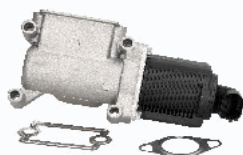

FIAT DOBLO (119) 1.9 D (223AXB1A)
FIAT DOBLO Cargo (223) 1.9 D (223ZXB1A)
FIAT PALIO Weekend (178DX) 1.9 D (178DYD1A07)
FIAT PUNTO (188) 1.9 DS 60 (188.031, .051, .231, .251)
FIAT PUNTO Van (188AX) 1.9 D 60
FIAT STRADA Pick-up (178E) 1.9 D

150-00-0211

504388655