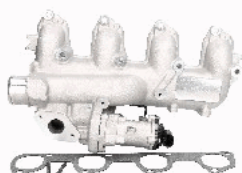

FORD C-MAX (DM2) 1.8 TDCi
FORD FOCUS C-MAX 1.8 TDCi
FORD FOCUS II (DA_) 1.8 TDCi
FORD FOCUS II Station wagon (DA_) 1.8 TDCi
FORD FOCUS II Tre volumi (DA_) 1.8 TDCi
FORD GALAXY (WA6) 1.8 TDCi
FORD MONDEO IV (BA7) 1.8 TDCi

150-00-0312

1387083