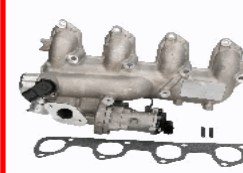

FORD GALAXY (WA6) 1.8 TDCi
FORD S-MAX (WA6) 1.8 TDCi
FORD TOURNEO CONNECT 1.8 Di
FORD TRANSIT CONNECT (P65_, P70_, P80_) 1.8 Di
FORD TRANSIT CONNECT (P65_, P70_, P80_) 1.8 TDCi

150-00-0313

1480549