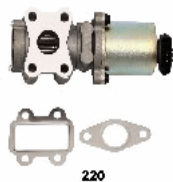

150-02-220

25620-26102

LEXUS IS II (GSE2_, ALE2_, USE2_) 220 d (ALE20)

150-02-221

25620-27080