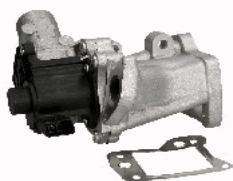

150-0L-L06

9656911780

CITROEN C-CROSSER (EP_) 2.2 HDi
CITROEN C-CROSSER ENTERPRISE 2.2 HDi
CITROEN C5 II (RC_) 2.2 HDi
CITROEN C5 II Break (RE_) 2.2 HDi
CITROEN C5 III Break (TD_) 2.2 HDi
CITROEN C6 (TD_) 2.2 HDi
CITROEN C8 (EA_, EB_) 2.2 HDi