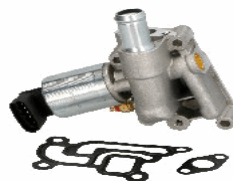

OPEL CORSA B (73_, 78_, 79_) 1.2 i 16V

150-00-0401

055556720