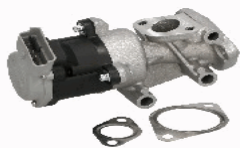

150-0L-L08

1618N6

CITROEN C5 III (RD_) 2.7 HDi
CITROEN C5 III Break (TD_) 2.7 HDi
CITROEN C6 (TD_) 2.7 HDi
JAGUAR S-TYPE (CCX) 2.7 D
JAGUAR XF (_J05_, CC9) 2.7 D
JAGUAR XJ (X350, X358) 6 2.7 D
LAND ROVER DISCOVERY III (TAA) 2.7 TD