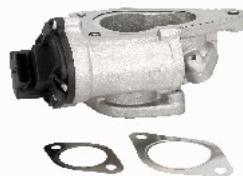

RENAULT LAGUNA II (BG0/1_) 1.9 dCi
RENAULT LAGUNA II Grandtour (KG0/1_) 1.9 dCi
RENAULT LAGUNA II Grandtour (KG0/1_) 1.9 dCi (KG12)
RENAULT MEGANE II (BM0/1_, CM0/1_) 1.9 dCi
RENAULT MEGANE II Coupe-Cabriolet (EM0/1_) 1.9 dCi

150-08-806

71747145