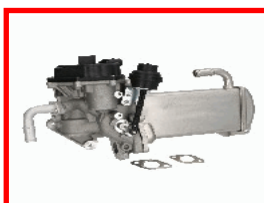

VW MULTIVAN V (7HM, 7HN, 7HF, 7EF, 7EM, 7EN) 2.0 TDI
VW MULTIVAN V (7HM, 7HN, 7HF, 7EF, 7EM, 7EN) 2.0 TDI 4motion
VW TRANSPORTER V Autobus (7HB, 7HJ, 7EB, 7EJ, 7EF) 2.0 TDI
VW TRANSPORTER V Autobus (7HB, 7HJ, 7EB, 7EJ, 7EF) 2.0 TDI 4motion

150-00-0940

03L131512BQ