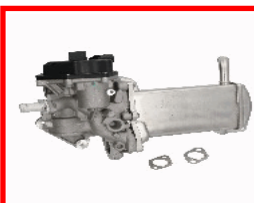

VW AMAROK (2H_, S1B) 2.0 BiTDI
VW AMAROK (2H_, S1B) 2.0 BiTDI 4motion
VW AMAROK (2H_, S1B) 2.0 TDI
VW AMAROK (2H_, S1B) 2.0 TDI 4motion

150-00-0939

03L131512BM