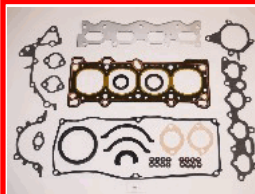

49-02-294S

04111-54093

VW TARO 2.4 D
VW TARO 2.4 D 4x4

49-02-295

04111-64200

TOYOTA CARINA E (_T19_) 2.0 D (CT190)
TOYOTA CARINA E Sportswagon (_T19_) 2.0 D (CT190_)
TOYOTA CARINA E Tre volumi (_T19_) 2.0 D (CT190)
TOYOTA COROLLA (_E10_) 2.0 D (CE100_)

49-02-297

04111-54053

TOYOTA HILUX II Pick-up (RN6_, RN5_, LN6_, YN6_, YN5_, LN 2.4 D

49-03-313

8CB6-10-271

MAZDA 121 II (DB) 1.3 16V
MAZDA 323 C IV (BG) 1.3
MAZDA 323 C IV (BG) 1.3 16V
MAZDA 323 C IV (BG) 1.6 16V
MAZDA 323 C V (BA) 1.3 16V
MAZDA 323 F IV (BG) 1.6 16V
MAZDA 323 F VI (BJ) 1.4
MAZDA 323 II (BD) 1.1

49-03-343

MAZDA B-SERIE (UF) 2.2 D

49-03-395

8AU110271C

KIA SPORTAGE (K00) 2.0 i 4WD

49-03-396

8ABE-10-271A

KIA PRIDE (DA) 1.1 i
MAZDA 121 I (DA) 1.1

49-03-398

0K20W-10-270

KIA SEPHIA (FA) 1.6 i
KIA SEPHIA Tre volumi (FA) 1.6 i

49-04-403

HONDA CR-V I (RD) 2.0 16V (RD1, RD3)

49-04-409

HONDA CIVIC VIII Tre volumi (FD, FA) 1.4
HONDA JAZZ II (GD) 1.2
HONDA JAZZ II (GD) 1.4

49-04-493

HONDA CIVIC V Coupé (EJ) 1.6 i Vtec (EJ1)
HONDA CIVIC V Hatchback (EG) 1.6 16V Vtec (EG5)
HONDA CIVIC V Tre volumi (EG, EH) 1.6 4x4
HONDA CIVIC V Tre volumi (EG, EH) 1.6 16V Vtec (EH9)
HONDA CRX III (EH, EG) 1.6 ESi (EH6)

49-04-499

061A1-PM6-000

HONDA CIVIC II Shuttle (EE) 1.5 i 16V (EE2)
HONDA CIVIC IV Hatchback (EC, ED, EE) 1.5 i 16V
HONDA CIVIC IV Hatchback (EC, ED, EE) 1.5 i 16V (ED6)
HONDA CIVIC IV Tre volumi (ED) 1.5 i 16V