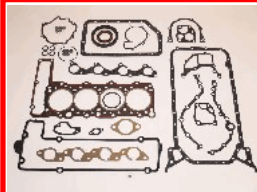

49-0K-K07

20910-26K00

KIA CERATO (LD) 1.6
KIA CERATO Tre volumi (LD) 1.6

49-0S-S00

SSANGYONG KORANDO (KJ) 2.3 D (KJ)
SSANGYONG MUSSO (FJ) 2.3 D

49-0S-S01

602 010 55 05

SSANGYONG KORANDO (KJ) 2.9 TD
SSANGYONG KORANDO Cabrio (KJ) 2.9 TD
SSANGYONG MUSSO (FJ) 2.9 TD
SSANGYONG MUSSO SPORTS 2.9 D
SSANGYONG REXTON (GAB_) 2.9 TD