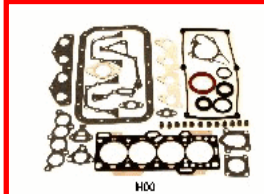

HYUNDAI ATOS (MX) 1.0 i
HYUNDAI ATOS PRIME (MX) 1.0 i
HYUNDAI ATOS PRIME (MX) 1.1
HYUNDAI GETZ (TB) 1.1

49-0H-H01

20910-27A00