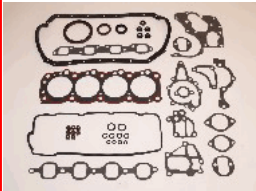

ISUZU MIDI Autobus (94000, 98000) 2.2 D (98000)
ISUZU MIDI Autobus (94000, 98000) 2.2 D 4WD (94000)
ISUZU MIDI Furgonato (98000N) 2.2 D
ISUZU MIDI Furgonato (98000N) 2.2 D 4WD
ISUZU MIDI Van (94000, 98000) 2.2 D (98000)

49-09-903

5878123000