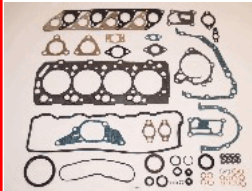

49-05-520

1000B593

MITSUBISHI ASX (GA_W_) 1.6
MITSUBISHI LANCER SPORTBACK (CX_A) 1.6
MITSUBISHI LANCER Tre volumi (CY/Z_A) 1.6

49-05-534

MD997052

MITSUBISHI CANTER Truck D (4D55) 2.3 D (FB433)
MITSUBISHI GALANT II (A16_) 2.3 Turbo-D (A167)
MITSUBISHI GALANT II Station Wagon (A16_V) 2.3 Turbo-D (A167V)
MITSUBISHI L 300 Autobus (LO3_P/G, LO_2P) 2.3 D (L038P)