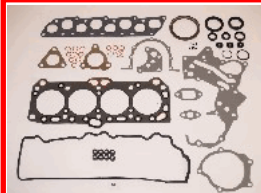

MITSUBISHI COLT II (C1_A) 1.8 GL Diesel (C14A)
MITSUBISHI COLT III (C5_A) 1.8 Diesel GLX (C54A)
MITSUBISHI GALANT III (E1_A) 1.8 Turbo-D (E14A)
MITSUBISHI GALANT IV (E3_A) 1.8 Turbo-D (E34A)

49-05-537

1000A895