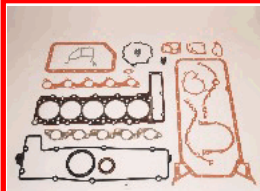

49-0K-K07

20910-26K00

KIA CERATO (LD) 1.6
KIA CERATO Tre volumi (LD) 1.6

49-0S-S00

SSANGYONG KORANDO (KJ) 2.3 D (KJ)
SSANGYONG MUSSO (FJ) 2.3 D

49-0S-S01

602 010 55 05

SSANGYONG KORANDO (KJ) 2.9 TD
SSANGYONG KORANDO Cabrio (KJ) 2.9 TD
SSANGYONG MUSSO (FJ) 2.9 TD
SSANGYONG MUSSO SPORTS 2.9 D
SSANGYONG REXTON (GAB_) 2.9 TD