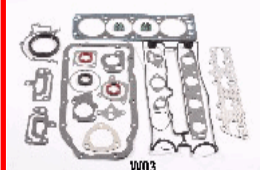

49-0K-K03

KS271-10-270

KIA CARNIVAL II (GQ) 2.9 CRDi

49-0K-K04

0K05410270

KIA RETONA (CE) 2.0 TD
KIA SPORTAGE (K00) 2.0 TD 4WD

49-0K-K05

0K01610270

KIA RETONA (CE) 2.0 16V
KIA SPORTAGE (K00) 2.0
KIA SPORTAGE (K00) 2.0 4WD
KIA SPORTAGE (K00) 2.0 i 16V
KIA SPORTAGE (K00) 2.0 i 16V 4WD
KIA SPORTAGE (K00) 2.0 i 4WD

49-0K-K06

8AG6-10-271

KIA CLARUS (K9A) 2.0 i 16V
KIA CLARUS Station wagon (GC) 2.0 i 16V
MAZDA 626 III (GD) 2.0 16V
MAZDA 626 III Coupe (GD) 2.0 16V
MAZDA 626 III Hatchback (GD) 2.0 16V
MAZDA 626 III Station Wagon (GV) 2.0 16V

49-0K-K07

20910-26K00

KIA CERATO (LD) 1.6
KIA CERATO Tre volumi (LD) 1.6

49-0S-S00

SSANGYONG KORANDO (KJ) 2.3 D (KJ)
SSANGYONG MUSSO (FJ) 2.3 D

49-0S-S01

602 010 55 05

SSANGYONG KORANDO (KJ) 2.9 TD
SSANGYONG KORANDO Cabrio (KJ) 2.9 TD
SSANGYONG MUSSO (FJ) 2.9 TD
SSANGYONG MUSSO SPORTS 2.9 D
SSANGYONG REXTON (GAB_) 2.9 TD

49-0W-W00

93740052

CHEVROLET MATIZ (M200, M250) 0.8
CHEVROLET MATIZ (M200, M250) 0.8 LPG
DAEWOO MATIZ (KLYA) 0.8
DAEWOO TICO (KLY3) 0.8

49-0W-W01

93740205

CHEVROLET KALOS 1.4
DAEWOO KALOS (KLAS) 1.4

49-0W-W02

93740012

CHEVROLET NUBIRA Station wagon 1.6
CHEVROLET NUBIRA Tre volumi 1.6
DAEWOO NUBIRA Tre volumi (KLAN) 1.6
DAEWOO NUBIRA Wagon (KLAN) 1.6

49-0W-W03

CHEVROLET NUBIRA Station wagon 1.8
CHEVROLET NUBIRA Tre volumi 1.8
DAEWOO NUBIRA Tre volumi (KLAN) 1.8
DAEWOO NUBIRA Wagon (KLAN) 1.8

49-0W-W04

93740206

CHEVROLET REZZO/TACUMA 1.6
DAEWOO LACETTI Tre volumi 1.6
DAEWOO LANOS (KLAT) 1.6 16V
DAEWOO LANOS Tre volumi (KLAT) 1.6 16V
DAEWOO NUBIRA (KLAJ) 1.6 16V
DAEWOO NUBIRA Tre volumi (KLAJ) 1.6 16V