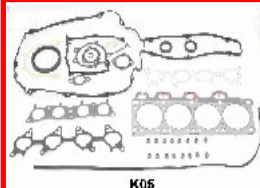

KS271-10-270

KIA CARNIVAL II (GQ) 2.9 CRDi

49-0K-K04

0K05410270

KIA RETONA (CE) 2.0 TD
KIA SPORTAGE (K00) 2.0 TD 4WD

49-0K-K05

0K01610270

KIA RETONA (CE) 2.0 16V
KIA SPORTAGE (K00) 2.0
KIA SPORTAGE (K00) 2.0 4WD
KIA SPORTAGE (K00) 2.0 i 16V
KIA SPORTAGE (K00) 2.0 i 16V 4WD
KIA SPORTAGE (K00) 2.0 i 4WD