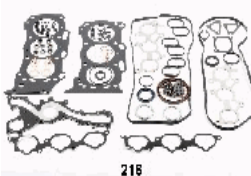

49-02-209

04111-54050

TOYOTA HIACE II Furgonato (LH5_, YH7_, LH7_, LH6_, YH6_, 2.4 D
TOYOTA HIACE II Wagon (LH7_, LH5_, LH6_, YH7_, YH6_, YH5_ 2.4 D (H5G)
VW TARO 2.4 D

49-02-218

04111-31440

LEXUS RX (MHU3_, GSU3_, MCU3_) 350
TOYOTA ALPHARD / VELLFIRE (GGH2_, ANH2_, ATH2_) 3.5
TOYOTA ALPHARD / VELLFIRE (GGH2_, ANH2_, ATH2_) 3.5 4WD
TOYOTA AVALON Tre volumi (GSX3_) 3.5 VVT-i
TOYOTA BLADE MASTER 3.5 VVT-i 4x4