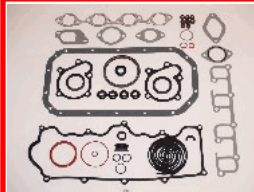

ISUZU GEMINI (JT) 1.5 D
ISUZU GEMINI (JT) 1.5 TD
ISUZU GEMINI Tre volumi (JT) 1.5 D
ISUZU GEMINI Tre volumi (JT) 1.5 TD
OPEL CORSA A 2 volumi /Coda spiovente (93_, 94_, 98_, 9 1.5 D
OPEL CORSA A 2 volumi /Coda spiovente (93_, 94_, 98_, 9 1.5 TD
OPEL CORSA A Furgonato 1.5 D