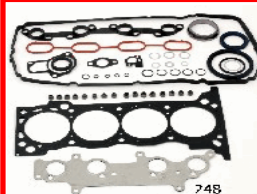

TOYOTA HILUX III Pick-up (TGN1_, GGN2_, GGN1_, KUN2_, KUN 2.7
TOYOTA HILUX III Pick-up (TGN1_, GGN2_, GGN1_, KUN2_, KUN 2.7 4 ruote motrici

49-02-261

04111-54100