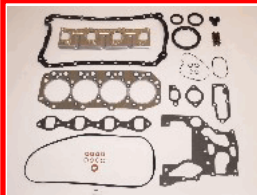

49-09-992

5-87810-294-1

ISUZU CAMPO (KB) 2.5 D (TFR54)
ISUZU CAMPO (KB) 2.5 D 4WD (KBD47)
OPEL CAMPO (TF_) 2.5 D (TFR54)
OPEL CAMPO (TF_) 2.5 D 4x4 (TFS54)
OPEL CAMPO (TF_) 2.5 DTI
OPEL CAMPO (TF_) 2.5 DTI 4x4