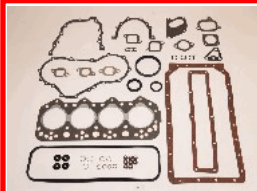

DAIHATSU TAFT 2.5 D 4x4 (F50, F55)
DAIHATSU TAFT 2.8 D 4x4 (F60, F65)

49-06-621

04111-87273-000