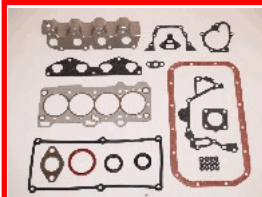

49-05-580

ME994157

MITSUBISHI L 300 Furgonato (P0_W, P1_W) 2.8 D
MITSUBISHI PAJERO II (V3_W, V2_W, V4_W) 2.8 TD (V46W)

49-05-581

20910-02S00

HYUNDAI ATOS (MX) 1.0 i
HYUNDAI ATOS PRIME (MX) 1.0 i

49-05-583

20910-33D00