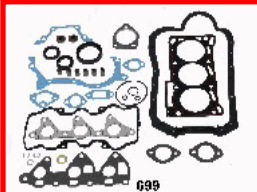

PIAGGIO PORTER Furgonato 1.0
PIAGGIO PORTER Pianale piatto/Telaio 1.0

49-07-799

497123068