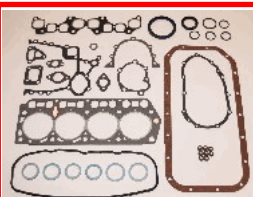

DAIHATSU ROCKY Hard Top (F7, F8) 2.0
DAIHATSU ROCKY Soft Top (F7, F8) 2.0
TOYOTA HIACE II Furgonato (LH5_, YH7_, LH7_, LH6_, YH6_, 1.8
TOYOTA HIACE II Wagon (LH7_, LH5_, LH6_, YH7_, YH6_, YH5_ 1.8 (H5G)
TOYOTA HILUX II Pick-up (RN6_, RN5_, LN6_, YN6_, YN5_, LN 1.8 (YN85_, YN90_)

49-02-205

04111-30692