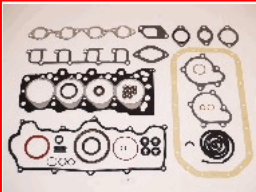

ISUZU D-MAX (8DH) 3.0 DiTD
ISUZU D-MAX (8DH) 3.0 DiTD 4x4
ISUZU ELF Pianale piatto/Telaio (NKR8_, NKQ8_) 3.0 Di

49-09-907

5-87810-356-0

ISUZU GEMINI (JT) 1.5 D
ISUZU GEMINI (JT) 1.5 TD
ISUZU GEMINI Tre volumi (JT) 1.5 D
ISUZU GEMINI Tre volumi (JT) 1.5 TD
OPEL CORSA A 2 volumi /Coda spiovente (93_, 94_, 98_, 9 1.5 D
OPEL CORSA A 2 volumi /Coda spiovente (93_, 94_, 98_, 9 1.5 TD
OPEL CORSA A Furgonato 1.5 D