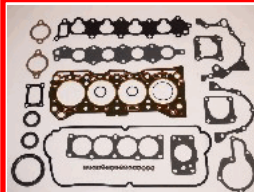

49-08-814

11400-60820

SUZUKI VITARA (ET, TA) 1.6 (ET)
SUZUKI VITARA (ET, TA) 1.6 (TA)
SUZUKI VITARA Cabrio (ET, TA) 1.6 (TA)

49-08-899

11400-57812

SUZUKI BALENO (EG) 1.6 i 16V
SUZUKI BALENO (EG) 1.6 i 16V 4x4
SUZUKI BALENO 2 volumi /Coda spiovente (EG) 1.6 i 16V
SUZUKI BALENO 2 volumi /Coda spiovente (EG) 1.6 i 16V 4x4
SUZUKI BALENO Station wagon (EG) 1.6 i 16V