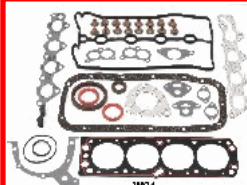

49-0W-W04

93740206

CHEVROLET REZZO/TACUMA 1.6
DAEWOO LACETTI Tre volumi 1.6
DAEWOO LANOS (KLAT) 1.6 16V
DAEWOO LANOS Tre volumi (KLAT) 1.6 16V
DAEWOO NUBIRA (KLAJ) 1.6 16V
DAEWOO NUBIRA Tre volumi (KLAJ) 1.6 16V