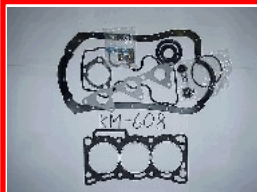

49-06-607

04111-87148

DAIHATSU FERENZA Hard Top (F300) 1.6 i 16V
DAIHATSU FERENZA Soft Top (F300) 1.6 i 16V

49-06-608

04111-87113

DAIHATSU CUORE II (L80, L81) 0.8 (L80)
DAIHATSU CUORE II (L80, L81) 0.8 4WD (L81)