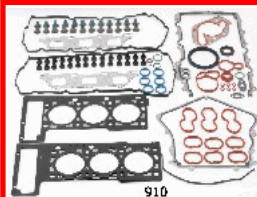

49-09-910

CHRYSLER 300 M (LR) 2.7 V6 24V