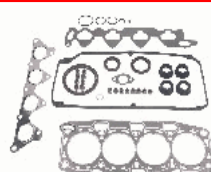

49-05-500

1000A967

MITSUBISHI PAJERO III (V7_W, V6_W) 3.2 Di-D
MITSUBISHI PAJERO III Fuoristrada aperto (V6_W, V7_W) 3.2 DI-D (V68W, V78W)

49-05-501

MD970443

MITSUBISHI CARISMA (DA_) 1.8
MITSUBISHI CARISMA (DA_) 1.8 16V
MITSUBISHI CARISMA Tre volumi (DA_) 1.8
MITSUBISHI COLT IV (CA_A) 1.6
MITSUBISHI COLT IV (CA_A) 1.6 4x4
MITSUBISHI COLT IV (CA_A) 1.6 GLXi 16V (CA4A)