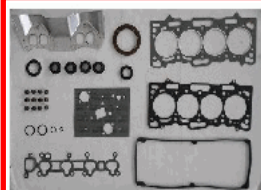

MITSUBISHI MIRAGE 2 volumi /Coda spiovente 1.3
MITSUBISHI MIRAGE 2 volumi /Coda spiovente 1.5

49-05-503

MD979394