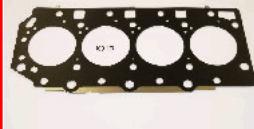

HYUNDAI H-1 / STAREX 2.5 CRDi
HYUNDAI H-1 / STAREX 2.5 CRDi 4x4
HYUNDAI H-1 Furgonato 2.5 CRDi
HYUNDAI H-1 Pianale piatto/Telaio 2.5 CRDi
HYUNDAI H-1/H-200/SATELLITE Autobus 2.5 CRDi
HYUNDAI PORTER Furgonato 2.5 CRDi
HYUNDAI PORTER Pick-up 2.5 CRDi

46-0K-K01C

22311-4A020