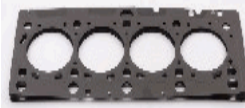

100

NISSAN ALMERA II (N16) 1.5 dCi
NISSAN ALMERA II Hatchback (N16) 1.5 dCi
NISSAN KUBISTAR (X76) 1.5 dCi
NISSAN KUBISTAR (X76) 1.5 dCi 70
NISSAN KUBISTAR (X76) 1.5 dCi 85
NISSAN MICRA III (K12) 1.5 dCi
NISSAN NOTE (E11) 1.5 dCi

46-01-101A

11044-06J00