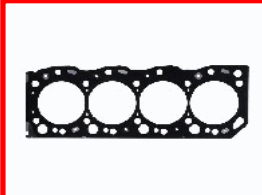

TOYOTA DYNA 150 Pianale piatto/Telaio (LY_) 3.0 D
TOYOTA DYNA Pianale piatto/Telaio (KD_, LY_, TRY2_, KDY2_ 3.0 D4d
TOYOTA HILUX Fuoristrada chiuso (RZN1_, LN1_) 3.0 D
TOYOTA HILUX II Pick-up (RN6_, RN5_, LN6_, YN6_, YN5_, LN) 3.0 D

46-02-204A

11115-B1030