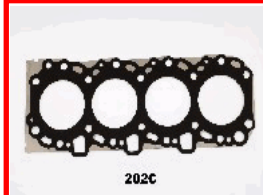

TOYOTA HIACE IV Autobus (LH1_) 2.5 D-4D
TOYOTA HIACE IV Furgonato (LXH1_, RZH1_, LH1_) 2.5 D-4D
TOYOTA HIACE IV Furgonato (LXH1_, RZH1_, LH1_) 2.5 D-4D 4WD
TOYOTA HILUX II Pick-up (RN6_, RN5_, LN6_, YN6_, YN5_, LN) 2.5 D-4D

46-02-203A

11115-54120-B0