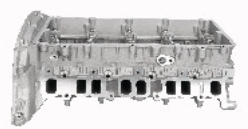

FO09ES

OE: 1331233 | ENGINE: H9FA

FORD TRANSIT Autobus (FD__, FB__, FS__, FZ__, FC__ 2.4 TDCi[03.2004-](Diesel)
FORD TRANSIT Furgonato (FA__) 2.4 TDCi[03.2004-](Diesel)
FORD TRANSIT Pianale piatto/Telaio (FM__, FN__) 2.4 TDCi[03.2004-](Diesel)