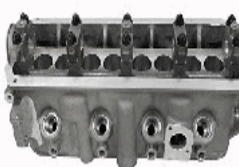

VW12ES

OE: 028103351B | ENGINE: AAZ

AUDI 80 (8C, B4) 1.9 TD[09.1991-12.1994](Diesel)
AUDI 80 Avant (8C, B4) 1.9 TD[09.1991-12.1994](Diesel)
SEAT CORDOBA (6K1, 6K2) 1.9 TD[02.1993-08.1996](Diesel)
SEAT IBIZA II (6K1) 1.9 TD[03.1993-08.1996](Diesel)