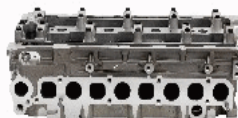

HY011S

OE: 22100-4A100 | ENGINE: D4CB

HYUNDAI H-1 / STAREX 2.5 CRDi
4x4[12.2002-](Diesel)
HYUNDAI H-1 / STAREX 2.5
CRDi[12.2002-](Diesel)
HYUNDAI H-1 / STAREX
2.5[02.2003-04.2004](Diesel)
HYUNDAI H-1 Furgonato 2.5
CRDi[07.2001-04.2004](Diesel)