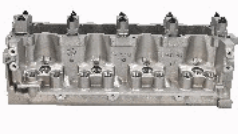

FI13ES

OE: 2992472

FIAT DUCATO Autobus (230) 2.8
D[02.1998-04.2002](Diesel)
FIAT DUCATO Furgonato (230L) 2.8 D
4x4[08.1998-04.2002](Diesel)
FIAT DUCATO Furgonato (230L) 2.8
D[05.1998-04.2002](Diesel)
FIAT DUCATO Pianale piatto/Telaio (230)
2.8 D[02.1998-04.2002](Diesel)