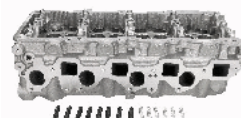

OP01ES

OE: 4417968 | ENGINE: ZD3 202

OPEL MOVANO Combi (J9) 3.0 DTI[10.2003-](Diesel)
OPEL MOVANO Furgonato (F9) 3.0 DTI[10.2003-](Diesel)
OPEL MOVANO Pianale piatto/Telaio (U9, E9) 3.0 DTI[10.2003-](Diesel)
RENAULT MASTER II Autobus (JD) 3.0 dCi 140 (JD0T)[10.2003-](Diesel)