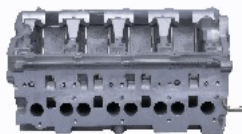

VW05ES

OE: 03G103351B | ENGINE: AZV

AUDI A3 (8P1) 2.0 TDI 16V quattro[08.2004-](Diesel)
AUDI A3 (8P1) 2.0 TDI 16V[05.2003-](Diesel)
AUDI A3 (8P1) 2.0 TDI quattro[03.2006-](Diesel)
AUDI A3 (8P1) 2.0 TDI quattro[05.2003-](Diesel)
AUDI A3 (8P1) 2.0 TDI[03.2006-](Diesel)