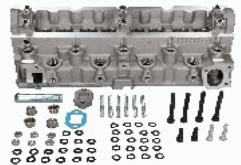

SZ016

OE: 11110-M-82620 | ENGINE: G10

SUZUKI SWIFT I (AA) 1.0 (SA310, AA41/43)[10.1983-03.1989](Benzina)

SZ017S

OE: 0200J3 | ENGINE: D9B (XUD9A)

CITROEN BERLINGO (MF) 1.9 D (MFDJY)[07.1996-](Diesel)
 CITROEN BX Break (XB_) 1.9 D[01.1987-01.1992](Diesel)
 CITROEN XANTIA (X1) 1.9 D[06.1994-01.1998](Diesel)
 FIAT DUCATO Autobus (230) 1.9 D[04.1998-04.2002](Diesel)