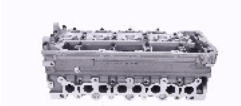

FO12ES

OE: 9667539788

CITROEN C4 Coupé (LA_) 2.0 HDi[07.2008-](Diesel)
CITROEN C4 Coupé (LA_) 2.0 HDi[11.2004-](Diesel)
CITROEN C4 Grand Picasso I (UA_) 2.0 HDi[10.2006-](Diesel)
CITROEN C4 I (LC_) 2.0 HDi[07.2008-](Diesel)