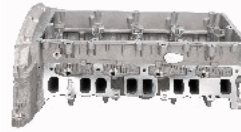

FO04ES

OE: 1333272 | ENGINE: D2FA

FORD TRANSIT Autobus (FD__, FB__, FS__, FZ__, FC__ 2.4 DI (F_B_, F_C_, F_A_)[01.2000-](Diesel)
FORD TRANSIT Autobus (FD__, FB__, FS__, FZ__, FC__ 2.4 DI [RWD] (F_B_, F_C_)[01.2000-](Diesel)
FORD TRANSIT Autobus (FD__, FB__, FS__, FZ__, FC__ 2.4 DI [RWD] (F_B_, F_C_, F_A_)[01.2000-](Di