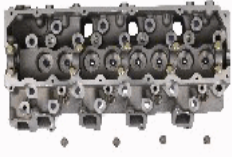

TY013S

OE: 11101-69175 | ENGINE: 1KZ-TE

TOYOTA LAND CRUISER (KDJ12_, GRJ12_) 3.0 D-4D (KZJ12)[09.2002-](Diesel)
TOYOTA LAND CRUISER 90 (_J9_) 3.0 TD (KZJ90_, KZJ95_)[04.1996-](Diesel)
TOYOTA LAND CRUISER 90 (_J9_) 3.0 TD[04.1995-07.2000](Diesel)