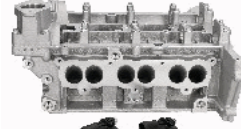

FO10ES

OE: 1765041

FORD B-MAX (JK) 1.0 EcoBoost[02.2016-](Benzina)
FORD B-MAX (JK) 1.0 EcoBoost[10.2012-](Benzina)
FORD B-MAX (JK) 1.0 EcoBoost[12.2012-](Benzina)
FORD C-MAX II 1.0 EcoBoost[10.2012-](Benzina)