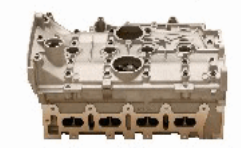

RE04ES

OE: 7701474361 | ENGINE: K4M 782

RENAULT SCÉNIC II (JM0/1_) 1.6
(JM0C, JM0J, JM1B)[06.2003-](Benzina)
RENAULT SCÉNIC II (JM0/1_)
1.6[06.2006-](Benzina)

RE05ES

OE: 7701470777 | ENGINE: S9W 700

OPEL MOVANO Combi (J9) 2.8
DTI[07.1998-10.2001](Diesel)
OPEL MOVANO Furgonato (F9) 2.8
DTI[01.1999-10.2001](Diesel)
OPEL MOVANO Pianale piatto/Telaio (U9,
E9) 2.8 DTI[07.1998-10.2001](Diesel)
OPEL MOVANO Ribaltabile (H9) 2.8
DTI[01.1999-10.2001](Diesel)