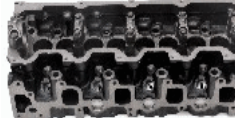

TY011S

OE: 1110154131 | ENGINE: 3L

TOYOTA 4 RUNNER (RN10_, VZN13_, VZN10_, RN13_) 2.8 D 4x4[11.1995-06.1999](Diesel)
TOYOTA 4 RUNNER (RN10_, VZN13_, VZN10_, RN13_) 2.8 D Trazione integrale 4x4 (LN130)[10.1989-06.1996]
TOYOTA 4 RUNNER (RN5_, LN5_, VZN6_, RN7_, RN6_) 2.8 D Trazione integrale 4x4 (LN61)[05.1988-10.1989]