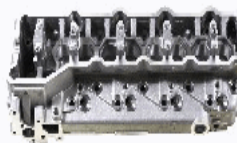

MI027S

OE: ME194766 | ENGINE: 4M42-0AT

MITSUBISHI CANTER Pianale
piatto/Telaio (FB6_, FE5_, FE6_) 3.0
TDi[08.2001-07.2005](Diesel)

MI028S

OE: ME193805 | ENGINE: 4 M 40

MITSUBISHI Canter Canter 35[07.1998-]
(Benzina)
MITSUBISHI Canter Canter
35[08.1996-12.1999](Benzina)
MITSUBISHI CANTER Pianale
piatto/Telaio (FB6_, FE5_, FE6_) 2.8
D[10.1996-07.2001](Diesel)