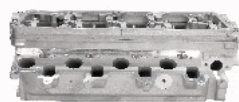

VW20ES

OE: 04E103040Q | ENGINE: DAHA

VW (SVW) POLO 2 volumi /Coda spiovente (6R) 1.4[02.2014-](Benzina)
VW (SVW) POLO CROSS (6R) 1.4[01.2016-](Benzina)

VW21ES

OE: 03L103065B

VW CRAFTER 30-35 Autobus (2E_) 2.0 TD[05.2011-](Diesel)
VW CRAFTER 30-35 Autobus (2E_) 2.0 TD[11.2013-](Diesel)