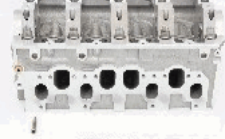

VW02ES

OE: 038103351D | ENGINE: AJM

AUDI A3 (8L1) 1.9 TDI quattro[08.2000-](Diesel)
AUDI A3 (8L1) 1.9 TDI[08.2000-](Diesel)
AUDI A3 (8L1) 1.9 TDI[10.2000-](Diesel)
AUDI A3 (8P1) 1.9 TDI[05.2003-](Diesel)
AUDI A3 Cabriolet (8P7) 1.9 TDI[04.2008-](Diesel)
AUDI A3 Sportback (8PA) 1.9 TDI[09.2004-](Diesel)