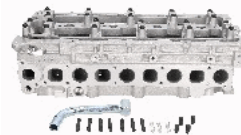

KK004

OE: 221004A020

KIA SORENTO I (JC) 2.5 CRDi[08.2002-]
(Diesel)

KK004S

OE: 221004A020 | ENGINE: D4CB

HYUNDAI H-1 / STAREX 2.5 CRDi
4x4[12.2002-](Diesel)
HYUNDAI H-1 / STAREX 2.5
CRDi[12.2002-04.2004](Diesel)
HYUNDAI H-1 / STAREX 2.5
CRDi[12.2002-](Diesel)
HYUNDAI H-1 Cargo (TQ) 2.5
CRDi[02.2008-](Diesel)