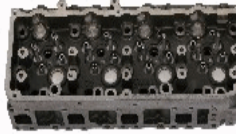

TY016S

OE: 11101-58051 | ENGINE: 3B

TOYOTA LAND CRUISER (PZJ7_, KZJ7_, HZJ7_, BJ7_, LJ7_, RJ7 3.4 D (BJ70_V, BJ73_)[11.1984-12.1996](Die

TY017S

OE: 11101-58091 | ENGINE: 15B-FTE

TOYOTA DYNA 200 Pianale piatto/Telaio 4.1 TD[06.1999-07.2001](Diesel)
TOYOTA DYNA 250 Furgonato 4.1 TD[07.1999-12.2002](Diesel)
TOYOTA DYNA 300 Pianale piatto/Telaio 4.1 Tdi[06.1999-12.2002](Diesel)
TOYOTA DYNA 400 Pianale piatto/Telaio (XZU_) 4.1 TD[10.2004-](Diesel)