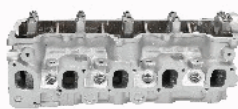

IS001R

OE: 8-97043523-1 | ENGINE: 15 D (4EC)

OPEL CORSA A 2 volumi /Coda spiovente
(93_, 94_, 98_, 9 1.5 D[09.1987-03.1993]
(Diesel)
OPEL CORSA A 2 volumi /Coda spiovente
(93_, 94_, 98_, 9 1.5 TD[03.1988-03.1993]
(Diesel)
OPEL CORSA A Furgonato 1.5
D[06.1987-04.1989](Diesel)