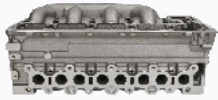

SZ024S

OE: 908599K

CITROEN C8 (EA_, EB_) 2.0 HDi[07.2002-](Diesel)
CITROEN EVASION (22, U6) 2.0 HDI 16V[09.1999-07.2002](Diesel)
FIAT SCUDDO Combinato (220P) 2.0 JTD 16V[05.1999-12.2006](Diesel)
FIAT ULYSSE (179AX) 2.0 JTD[05.2003-](Diesel)