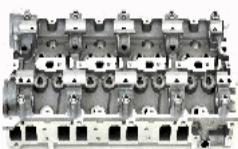

KK008S

OE: 220014XA20 | ENGINE: J3

HYUNDAI TERRACAN (HP) 2.9
CRDi[11.2001-07.2003](Diesel)
HYUNDAI TERRACAN (HP) 2.9
CRDi[12.2001-](Diesel)
KIA CARNIVAL II (GQ) 2.9 CRDi[10.2001-]
(Diesel)