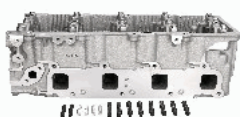

NS028S

OE: 11039LC30A | ENGINE: ZD30

NISSAN CABSTAR E Pick-up 35.15 DCI, 45.15 DCI 3.0 (F24M)[09.2006-12.2013](Diesel)
NISSAN INTERSTAR Autobus (X70) dCi 140[11.2003-](Diesel)
NISSAN INTERSTAR Furgonato (X70) dCi 140[11.2003-](Diesel)
NISSAN INTERSTAR Pianale piatto/Telaio dCi 140[11.2003-](Diesel)