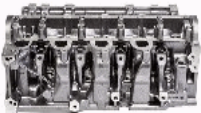

RE09ES

OE: 1104100Q1M | ENGINE: K9K 764

DACIA LODGY 1.5 dCi[03.2012-](Diesel)
DACIA LODGY 1.5 dCi[06.2010-](Diesel)
RENAULT CLIO Grandtour (KR0/1_) 1.5 dCi (KR0H)[02.2008-](Diesel)
RENAULT CLIO III (BR0/1, CR0/1) 1.5 dCi[06.2005-](Diesel)
RENAULT FLUENCE (L30_) 1.5 dCi[02.2010-](Diesel)