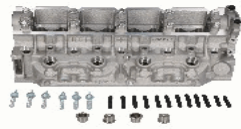

RE02ES

OE: 4400196 | ENGINE: F8Q 632

OPEL ARENA Combi (THB) 1.9
D[03.1998-08.2001](Diesel)
OPEL ARENA Furgonato (TB, TF) 1.9
D[03.1998-08.2001](Diesel)
RENAULT CLIO II (BB0/1/2_, CB0/1/2_)
1.9 D (B/CB0E)[09.1998-05.2005](Diesel)
RENAULT CLIO II (BB0/1/2_, CB0/1/2_)
1.9 D[02.2000-05.2001](Diesel)