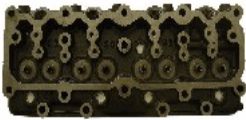

IS006S

OE: 8-97086338-2 | ENGINE: 4 JG2 T

ISUZU TROOPER (UB) 3.1
TD[08.1991-07.1998](Diesel)
ISUZU TROOPER Fuoristrada aperto (UB)
3.1 TD[08.1991-07.1998](Diesel)

IS007S

| ENGINE: C240

JEEP CJ7/CJ6 RENEGADE LAREDO
2.4 D 4WD C240[01.1979-](Diesel)