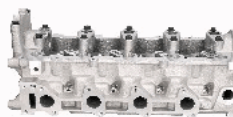

DW001S

OE: 96316210 | ENGINE: F8CV

DAEWOO MATIZ (KLYA) 0.8[09.1998-]
(Benzina)

DW002S

OE: 96672710 | ENGINE: B10S1

CHEVROLET AVEO 2 volumi /Coda
spiovente (T200) 1.2
LPG[01.2005-05.2008](Benzina/Gasauto
(GPL))
CHEVROLET AVEO 2 volumi /Coda
spiovente (T200) 1.2[01.2004-05.2008]
(Benzina)
CHEVROLET AVEO Tre volumi (T250,
T255) 1.2[03.2006-](Benzina)

DW004S

OE: 4804887 | ENGINE: Z 20 S

CHEVROLET CAPTIVA (C100, C140) 2.0
D 4WD[10.2006-](Diesel)
CHEVROLET CAPTIVA (C100, C140) 2.0
D[09.2007-](Diesel)
CHEVROLET CRUZE (J300) 2.0
CDI[05.2009-](Diesel)
CHEVROLET EPICA (KL1_) 2.0
D[01.2007-](Diesel)