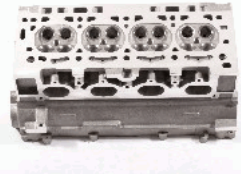

PE05ES

OE: 9656769580 | ENGINE: TU5JP4

PEUGEOT 206 2 volumi /Coda spiovente
(2A/C) 1.6 16V[12.2000-](Benzina)
PEUGEOT 206 CC (2D) 1.6 16V[09.2000-]
(Benzina)