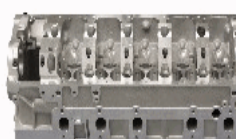

VW04ES

OE: 070103063D | ENGINE: AXD

VW MULTIVAN V (7HM, 7HN, 7HF, 7EF, 7EM, 7EN) 2.5 TDI 4motion[07.2004-](Diesel)
VW MULTIVAN V (7HM, 7HN, 7HF, 7EF, 7EM, 7EN) 2.5 TDI[04.2003-](Diesel)
VW MULTIVAN V (7HM, 7HN, 7HF, 7EF, 7EM, 7EN) 2.5 TDI[11.2003-](Diesel)
VW TOUAREG (7LA, 7L6, 7L7) 2.5 R5 TDI[01.2003-](Diesel)