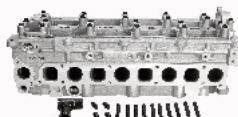

HY016S

OE: 221004A300

KIA SORENTO I (JC) 2.5 CRDi[05.2006-]
(Diesel)
KIA SORENTO I (JC) 2.5 CRDi[08.2002-]
(Diesel)
KIA SORENTO I (JC) 2.5 CRDi[12.2006-]
(Diesel)