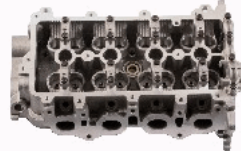

ashika[®]

CYLINDER HEADS TESTATE

**FULL RANGE FOR EUROPEAN , ASIAN
and AMERICAN VEHICLES**

**GAMMA COMPLETA PER IL CIRCOLANTE
EUROPEO, ASIATICO E AMERICANO**

ashika.eu

CH001S

OE: RL883416AB | ENGINE: ENC

ALFA ROMEO 155 (167) 2.5 TD (167.A1A)
[04.1993-12.1997](Diesel)
ALFA ROMEO 164 (164) 2.5 TD (164.K2A,
164.K2B)[09.1992-09.1998](Diesel)
CHRYSLER VOYAGER III (GS) 2.5 TDiC
AWD[10.1995-03.2001](Diesel)
CHRYSLER VOYAGER III (GS) 2.5
TD[01.1995-03.2001](Diesel)

CH002S

OE: K05073734AA

CHRYSLER PT CRUISER (PT_) 2.2
CRD[03.2002-](Diesel)

CH003S

OE: 71712917

ALFA ROMEO 155 (167) 2.5 TD (167.A1A)
[04.1993-12.1997](Diesel)
ALFA ROMEO 164 (164) 2.5 TD (164.K2A,
164.K2B)[09.1992-09.1998](Diesel)
CHRYSLER VOYAGER III (GS) 2.5
TD[01.1995-03.2001](Diesel)
JEEP CHEROKEE (XJ) 2.5 TD[01.1988-]
(Diesel)

DH002S

OE: 11101-B9250 | ENGINE: K3-VE

DAIHATSU COPEN 1.3[03.2006-]
(Benzina)
DAIHATSU EXTOL Autobus (S22_, S23_)
1.3 4x4[07.2000-09.2003](Benzina)
DAIHATSU EXTOL Autobus (S22_, S23_)
1.3 4x4[10.2003-](Benzina)
DAIHATSU EXTOL Autobus (S22_, S23_)
1.3 L[10.2003-](Benzina)