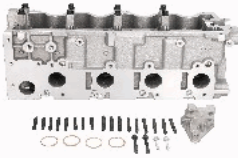

FI01ES

OE: 71729497 | ENGINE: 188 A4.000

FIAT 500 (312) 1.3 D Multijet (312AXB1A)
[10.2007-](Diesel)
FIAT 500 C (312) 1.3 D Multijet[09.2009-]
(Diesel)
FIAT DOBLO (119) 1.3 D Multijet[10.2005-]
(Diesel)
FIAT DOBLO (119) 1.3 JTD[05.2005-]
(Diesel)

FI03ES**OE: 46527330 | ENGINE: 182 B9.000**

FIAT BRAVA (182) 1.9
JTD[09.2000-10.2001](Diesel)
FIAT BRAVO I (182) 1.9
JTD[09.2000-10.2001](Diesel)
FIAT DOBLO (119) 1.9 D (223AXB1A)
[03.2001-](Diesel)
FIAT DOBLO (119) 1.9 JTD (223AXE1A)
[10.2001-](Diesel)