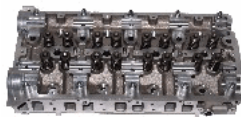

KK007

OE: 22100-4X911 | ENGINE: J3

KIA CARNIVAL II (GQ) 2.9 CRDi[06.2006-]
(Diesel)

KK008

OE: 221004X400 | ENGINE: J3

HYUNDAI TERRACAN (HP) 2.9
CRDi[11.2001-07.2003](Diesel)
HYUNDAI TERRACAN (HP) 2.9
CRDi[12.2001-](Diesel)
KIA CARNIVAL II (GQ) 2.9 CRDi[10.2001-]
(Diesel)