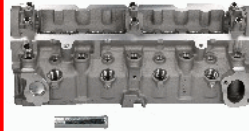

PE02ES

OE: 200CP | ENGINE: DW8B

CITROEN BERLINGO (MF) 1.9 D
(MFWJZ)[07.1998-](Diesel)
CITROEN BERLINGO (MF) 1.9 D 4WD
(MFWJZ)[07.1998-](Diesel)
CITROEN BERLINGO Furgonato (M_) 1.9
D 70 4WD[07.1998-](Diesel)
CITROEN BERLINGO Furgonato (M_) 1.9
D 70 (MBWJZ, MCWJZ)[04.1999-](Diesel)