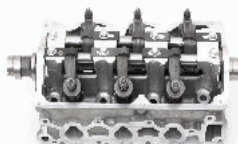

DW001

OE: 96316210 | ENGINE: F8CV

DAEWOO MATIZ (KLYA) 0.8[09.1998-](Benzina)