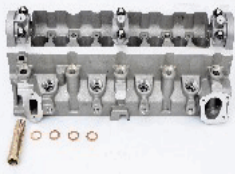

PE01ES

OE: 200N8 | ENGINE: XUD9

CITROEN BX (XB-) 19
D[09.1983-12.1987](Diesel)
CITROEN BX Break (XB-) 19
D[09.1983-12.1987](Diesel)
CITROEN EVASION (22, U6) 1.9
TD[11.1994-07.2002](Diesel)
CITROEN JUMPER Autobus (230P) 1.9
TD 4x4[08.1996-04.2002](Diesel)