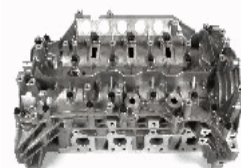

NS026S

OE: 110417248R | ENGINE: M9T 670

NISSAN NV400 Autobus 2.3 dCi[06.2014-](Diesel)
NISSAN NV400 Autobus 2.3 dCi[07.2015-](Diesel)
NISSAN NV400 Autobus 2.3 dCi[11.2011-](Diesel)
NISSAN NV400 Furgonato 2.3 dCi [RWD] [06.2014-](Diesel)