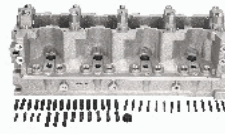

FI04ES

OE: 2996390 | ENGINE: 8140.43N

FIAT DUCATO Autobus (230) 2.8 JTD
4x4[11.2000-04.2002](Diesel)
FIAT DUCATO Autobus (230) 2.8
JTD[11.2000-04.2002](Diesel)
FIAT DUCATO Autobus (244, Z_) 2.8 JTD
4x4[07.2002-](Diesel)
FIAT DUCATO Autobus (244, Z_) 2.8
JTD[04.2002-](Diesel)