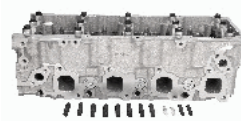

OP05ES

| ENGINE: ZD3 200

OPEL MOVANO Combi (J9) 3.0 DTI[10.2003-](Diesel)
OPEL MOVANO Furgonato (F9) 3.0 DTI[10.2003-](Diesel)
OPEL MOVANO Pianale piatto/Telaio (U9, E9) 3.0 DTI[10.2003-](Diesel)
OPEL MOVANO Ribaltabile (H9) 3.0 DTI[10.2003-](Diesel)