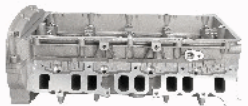

FO11ES

OE: 1607126580

CITROEN JUMPER Autobus 2.2 HDi 110[07.2011-](Diesel)
CITROEN JUMPER Autobus 2.2 HDi 130[07.2011-](Diesel)
CITROEN JUMPER Autobus 2.2 HDi 150[07.2011-](Diesel)
FORD TRANSIT Autobus 2.2 TDCi[10.2011-](Diesel)