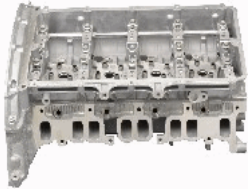

FO03ES

OE: 1433148 | ENGINE: H9FB

FORD TRANSIT Autobus 2.4 TDCi 4x4[11.2006-08.2014](
)
FORD TRANSIT Autobus 2.4 TDCi[07.2006-](Diesel)
FORD TRANSIT Furgonato 2.4 TDCi 4 ruote motrici[11.2006-](Diesel)
FORD TRANSIT Furgonato 2.4 TDCi[07.2006-](Diesel)