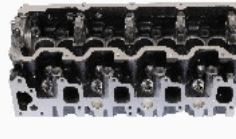

TY014S

OE: 11101-54150 | ENGINE: 5L

TOYOTA DYNA 150 Pianale piatto/Telaio (LY_) 3.0 D[09.1998-07.2001](Diesel)
TOYOTA DYNA Pianale piatto/Telaio (KD_, LY_, TRY2_, KDY2_ 3.0 D4d)[08.2001-](Diesel)
TOYOTA HILUX Fuoristrada chiuso (RZN1_, LN1_) 3.0 D[08.2002-07.2004](Diesel)