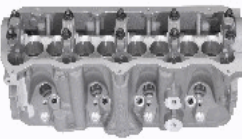

TY028S

OE: 1110265021

TOYOTA 4 RUNNER (RN10_, VZN13_, VZN10_, RN13_) 3.0 V6 (VZN 130) [07.1990-11.1995](Benzina)

TY029S

OE: 1110164390

TOYOTA PICNIC (_XM10) 2.2 D (CMX10_)[08.1997-12.2001](Diesel)

VW01ES

OE: 038103351B | ENGINE: AGP