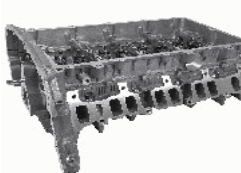

FO08ES

OE: 1099947 | ENGINE: D4FA

FORD TRANSIT Autobus (FD__, FB__, FS__, FZ__, FC__ 2.4 DI (F_B_, F_C_, F_A_)[01.2000-](Diesel)
FORD TRANSIT Autobus (FD__, FB__, FS__, FZ__, FC__ 2.4 DI [RWD] (F_B_, F_C_)[01.2000-](Diesel)
FORD TRANSIT Autobus (FD__, FB__, FS__, FZ__, FC__ 2.4 DI [RWD] (F_B_, F_C_, F_A_)[01.2000-](Di