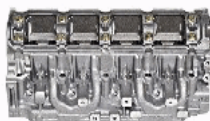

OP04ES

OE: 4401521 | ENGINE: F9Q 730

MITSUBISHI CARISMA (DA_) 1.9 DI-D[09.2000-06.2006](Diesel)
MITSUBISHI CARISMA Tre volumi (DA_) 1.9 DI-D[09.2000-06.2006](Diesel)
MITSUBISHI SPACE STAR (DG_A) 1.9 DI-D[02.2001-](Diesel)
OPEL MOVANO Combi (J9) 1.9 DTI[09.2000-10.2001](Diesel)