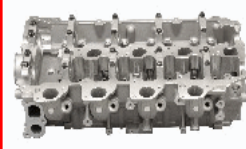

MI026S

OE: 1005A560 | ENGINE: 4 D 56 HP

MITSUBISHI L 200 (K7_T, K6_T) 2.5 DI-D[11.2005-](Diesel)
MITSUBISHI L 200 (KB_T, KA_T) 2.5 DI-D (KA4T)[01.2010-12.2015](Diesel)
MITSUBISHI L 200 (KB_T, KA_T) 2.5 DI-D 4x4 (KB4T)[04.2010-](Diesel)
MITSUBISHI L 200 (KB_T, KA_T) 2.5 DI-D [RWD] (KA4T)[04.2010-](Diesel)