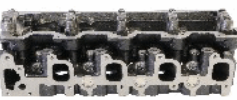

TY007S

OE: 11101-54111 | ENGINE: 2L

TOYOTA CRESSIDA Tre volumi (GX7_, MX73) 2.4 TD[01.1985-10.1988](Diesel)
TOYOTA DYNA 100 Pianale piatto/Telaio (LY1_, YY1_) 2.4 D (LY100_) [05.1995-07.2001](Diesel)
TOYOTA DYNA 150 Pianale piatto/Telaio (LY_) 2.4 D[05.1995-07.2001](Diesel)
TOYOTA DYNA 150 Pianale piatto/Telaio 2.4 D[08.1985-08.1987](Diesel)