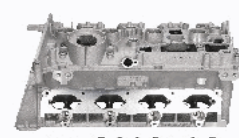

VW19ES

OE: 06H103063L | ENGINE: CAEA

AUDI A4 (8K2, B8) 2.0 TFSI flexible fuel quattro[11.2009-](Benzina)
AUDI A4 (8K2, B8) 2.0 TFSI flexible fuel[11.2009-](Benzina)
AUDI A4 (8K2, B8) 2.0 TFSI quattro[05.2013-](Benzina)
AUDI A4 (8K2, B8) 2.0 TFSI quattro[06.2008-](Benzina)