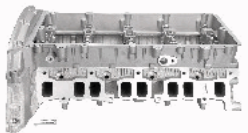

FO05ES

OE: 1331233 | ENGINE: H9FA

FORD TRANSIT Autobus (FD__, FB__, FS__, FZ__, FC__ 2.4 TDCi[03.2004-](Diesel)
FORD TRANSIT Furgonato (FA__) 2.4 TDCi[03.2004-](Diesel)
FORD TRANSIT Pianale piatto/Telaio (FM__, FN__) 2.4 TDCi[03.2004-](Diesel)