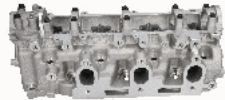

TY022S

OE: 1110168012

TOYOTA LAND CRUISER (_J6_) 4.0 Diesel (HJ60_V)[10.1981-01.1988](Diesel)

TY027S

OE: 1110165011

TOYOTA 4 RUNNER (RN10_, VZN13_, VZN10_, RN13_) 3.0 V6 (VZN 130) [07.1990-11.1995](Benzina)