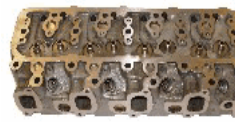

TY006S

OE: 11101-58010 | ENGINE: 3B

TOYOTA DYNA 150 Pianale piatto/Telaio 3.4 D[09.1988-04.1995](Diesel)
 TOYOTA DYNA 200 Pianale piatto/Telaio 3.4 D[06.1995-05.1999](Diesel)
 TOYOTA DYNA 200 Pianale piatto/Telaio 3.4 D[10.1992-05.1995](Diesel)
 TOYOTA DYNA 300 Pianale piatto/Telaio 3.4 D[06.1995-05.1999](Diesel)