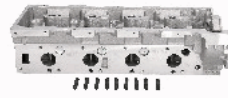

ME06ES

OE: 6110103620 | ENGINE: OM 611.961

MERCEDES-BENZ CLASSE C (W202) C 200 CDI (202.134)[03.1998-05.2000](Diesel)
MERCEDES-BENZ CLASSE C (W202) C 220 CDI (202.133)[09.1997-05.2000](Diesel)
MERCEDES-BENZ CLASSE C (W203) C 200 CDI (203.004)[09.2000-](Diesel)