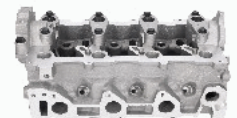

HY016S

OE: 221004A300

KIA SORENTO I (JC) 2.5 CRDi[05.2006-]
(Diesel)
KIA SORENTO I (JC) 2.5 CRDi[08.2002-]
(Diesel)
KIA SORENTO I (JC) 2.5 CRDi[12.2006-]
(Diesel)

HY017S

OE: 2210027500

HYUNDAI ACCENT II (LC) 1.5
CRDi[04.2002-](Diesel)
HYUNDAI MATRIX (FC) 1.5
CRDi[10.2001-](Diesel)