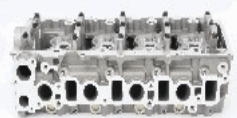

TY010S

OE: 11101-30070 | ENGINE: 2KD-FTV

TOYOTA DYNA Pianale piatto/Telaio (KD_, LY_, TRY2_, KDY2_ 2.5 D4d[08.2001-](Diesel)
TOYOTA HIACE IV Autobus (LH1_) 2.5 D-4D[08.2006-](Diesel)
TOYOTA HIACE IV Autobus (LH1_) 2.5 D-4D[11.2001-](Diesel)
TOYOTA HIACE IV Autobus (LH1_) 2.5 D4d 4x4[08.2001-08.2006](Diesel)