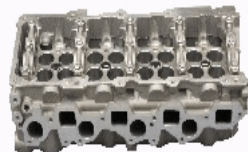

NS018S

OE: 11039DC00B | ENGINE: ZD30

NISSAN INTERSTAR Autobus (X70) dCi
140[11.2003-](Diesel)
NISSAN INTERSTAR Furgonato (X70) dCi
140[11.2003-](Diesel)
NISSAN INTERSTAR Pianale piatto/Telaio
dCi 140[11.2003-](Diesel)
NISSAN PICK UP (D22) 3.0 TD
4WD[11.2001-](Diesel)