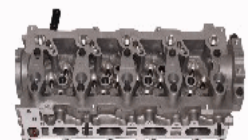

HY001

OE: 22100-27900 | ENGINE: D4EA

HYUNDAI ELANTRA (XD) 2.0 CRDi[04.2001-](Diesel)
HYUNDAI ELANTRA Tre volumi (XD) 2.0 CRDi[04.2001-](Diesel)
HYUNDAI SANTA FÉ I (SM) 2.0 CRDi 4x4[04.2001-](Diesel)
HYUNDAI SANTA FÉ I (SM) 2.0 CRDi 4x4[08.2003-](Diesel)