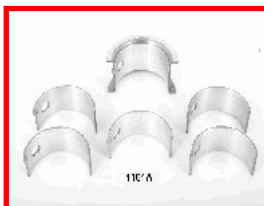

ashika[®]

CAMSHAFT BEARINGS ***BRONZINE ALBERO A CAMME***

ashika.eu

89-1070B**5-11610-602**

1370B

89-1158A**11802-87380**

1158A

DAIHATSU ROCKY Hard Top (F7, F8) 2.8 D
 DAIHATSU ROCKY Soft Top (F7, F8) 2.8 D
 DAIHATSU TAFT 2.5 D 4x4 (F50, F55)
 DAIHATSU TAFT 2.8 D 4x4 (F60, F65)
 DAIHATSU WILDCAT/ROCKY (F70) 2.8 D
 DAIHATSU WILDCAT/ROCKY (F70) 2.8 TD

89-1161A**11802-54010**

1161A

TOYOTA CRESSIDA Station Wagon (X6K, MX62) 2.2 D
 TOYOTA CRESSIDA Tre volumi (_X6_) 2.2 D (LX60)
 TOYOTA HIACE I Furgonato (RH1_, LH3_, RH3_, RH2_, LH2_, L 2.2 D (LH20-30)
 TOYOTA HIACE II Furgonato (LH5_, YH7_, LH7_, LH6_, YH6_, 2.2 D