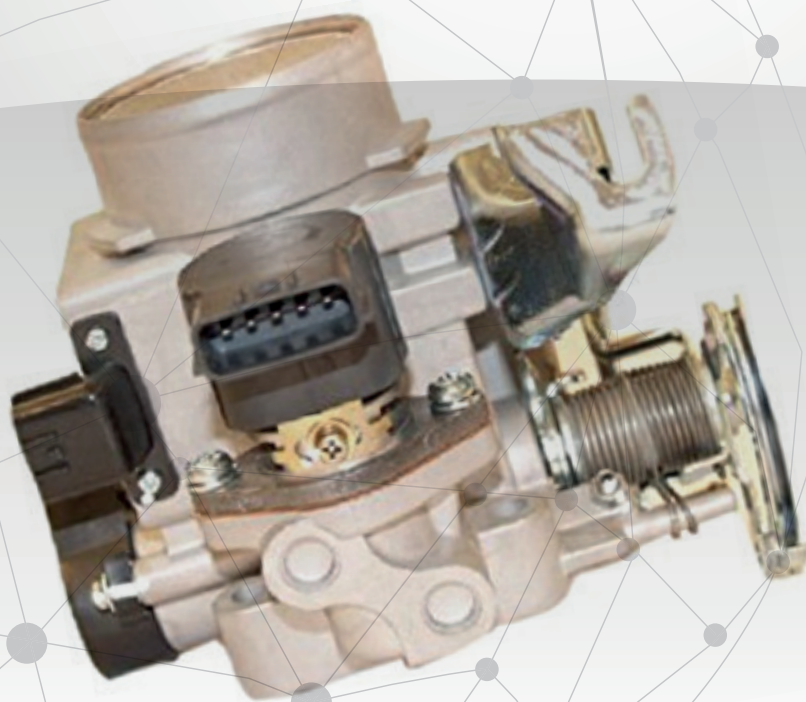

ashika[®]

THROTTLE BODIES
CORPI FARFALLATI

ashika.eu

75-01-100

OE: 16119-0U410

NISSAN MICRA II (K11) 1.3 i
16V[08.1992-09.2000](Benzina)

75-01-101

OE: 1611800QAC

RENAULT CLIO II (BB0/1/2_, CB0/1/2_)
1.6 16V (CB0T, CB0H)[09.1998-](Benzina)
RENAULT KANGOO (KC0/1_) 1.6 16V
4x4 (KC0P, KC0S, KC0L)[10.2001-]
(Benzina)
RENAULT KANGOO Express (FC0/1_) 1.6
16V 4x4 (FC0L, FC0P, FC0S)[10.2001-]
(Benzina)