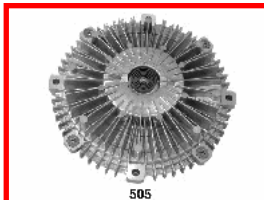

36-05-504

1320A009

MITSUBISHI L 200 (K7\_T, K6\_T) 2.5 DI-D  
MITSUBISHI L 200 (KB\_T, KA\_T) 2.5 DiD  
[RWD]

36-05-505

ME298543

MITSUBISHI PAJERO III (V7\_W, V6\_W)  
3.2 Di-D  
MITSUBISHI PAJERO III Fuoristrada  
aperto (V6\_W, V7\_W) 3.2 Di-D (V68W,  
V78W)