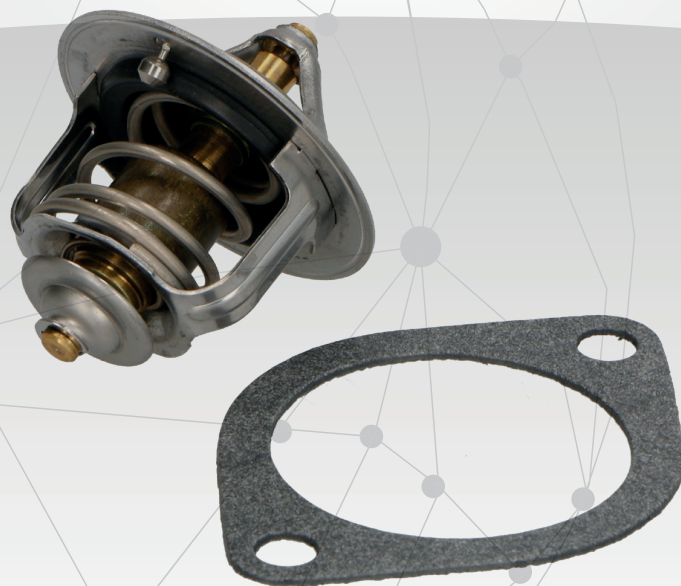

ashika[®]

TAMA THERMOSTATES
VALVOLE TERMOSTATICHE TAMA

ashika.eu

22-002

92061279

DAEWOO ESPERO (KLEJ) 2.0
 DAEWOO NEXIA (KLETN) 1.5
 DAEWOO NEXIA Tre volumi (KLETN) 1.5

22-003

04811586

DAEWOO ESPERO (KLEJ) 2.0
 DAEWOO EVANDA (KLAL) 2.0
 DAEWOO LEGANZA (KLAJ) 2.0 16V
 DAEWOO LEGANZA (KLAJ) 2.2 16V
 DAEWOO NUBIRA Tre volumi (KLAJ) 2.0 16V
 DAEWOO REZZO/TACUMA (KLAU) 1.8
 DAEWOO REZZO/TACUMA (KLAU) 2.0