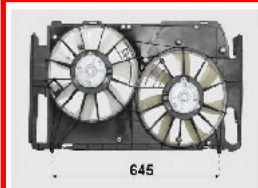

VNT152022

TOYOTA RAV 4 III (ACA3_, ACE_, ALA3_, GSA3_, ZSA3_) 2.4 VVTi

1636128240