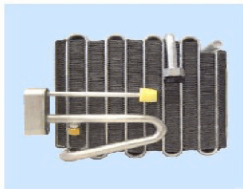

EVP1930004

80210SR1A12

HONDA CIVIC V Coupé (EJ) 1.5 i LSi (EJ2)
HONDA CIVIC V Coupé (EJ) 1.6 i (EJ6)
HONDA CIVIC V Coupé (EJ) 1.6 i Vtec
HONDA CIVIC V Coupé (EJ) 1.6 i Vtec (EJ1)
HONDA CIVIC V Hatchback (EG) 1.3 16V (EG3)