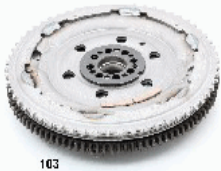

NISSAN ALMERA II (N16) 2.2 dCi
NISSAN ALMERA II Hatchback (N16) 2.2 dCi
NISSAN ALMERA TINO (V10) 2.2 dCi
NISSAN PRIMERA (P12) 2.2 dCi
NISSAN PRIMERA (P12) 2.2 Di
NISSAN PRIMERA Hatchback (P12) 2.2 dCi

91-01-104

12310-VC102