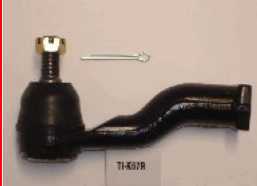

111-0K-K67R

OE: 0K011-32-250A

TI-K67R

KIA RETONA (CE) 2.0 16V[05.2000-]
(Benzina)
KIA RETONA (CE) 2.0 TD[06.1999-]
(Diesel)
KIA SPORTAGE (K00) 2.0
4WD[10.2000-08.2003](Benzina)
KIA SPORTAGE (K00) 2.0 CRDi[01.2006-]
(Diesel)