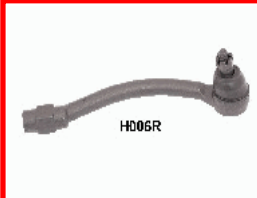

111-0H-H006R

OE: 56820-3X090

HYUNDAI ELANTRA Tre volumi (MD, UD)
1.6 CRDi[02.2011-12.2015](Diesel)
HYUNDAI ELANTRA Tre volumi (MD, UD)
1.6[06.2011-](Benzina)
HYUNDAI ELANTRA Tre volumi (MD, UD)
1.8[09.2010-](
HYUNDAI i30 (FD) 1.4 CRDi[11.2011-]
(Diesel)
HYUNDAI i30 (FD) 1.4[11.2011-](Benzina)