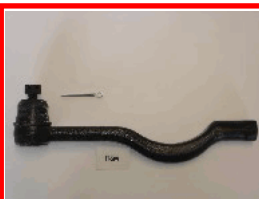

MITSUBISHI GALANT I (A12_)
1.6[01.1977-08.1980](Benzina)
MITSUBISHI GALANT I (A12_) 2.0
GLX[01.1977-08.1980](Benzina)
MITSUBISHI GALANT I (A12_)
2.0[01.1979-08.1980](Benzina)
MITSUBISHI GALANT I Station Wagon
(A12_V) 1.6 GL (A121V)[01.1979-08.1980]
(Benzina)

111-05-506

OE: MB122011