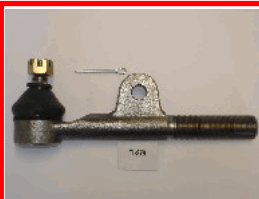

111-02-279

OE: 45044-69105

TOYOTA LAND CRUISER (PZJ7_, KZJ7_, HZJ7_, BJ7_, LJ7_, RJ7 2.4 (RJ70_V, RJ73_V)[12.1988-12.1996](Benzina)
TOYOTA LAND CRUISER (PZJ7_, KZJ7_, HZJ7_, BJ7_, LJ7_, RJ7 2.4 (RJ70_V, RJ73_V)[11.1984-05.1993](Benzina)
TOYOTA LAND CRUISER (PZJ7_, KZJ7_, HZJ7_, BJ7_, LJ7_, RJ7 2.4 D (LJ70_) [11.1984-10.1985](Diesel)

111-02-281

OE: 45046-29325