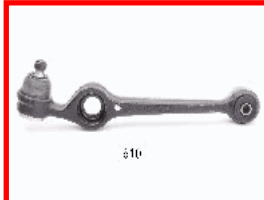

CJ-609L

OE: 48069-87209

DAIHATSU MOVE (L6, L9) 0.7 4x4[04.1997-09.2002](Benzina)
DAIHATSU MOVE (L6, L9) 0.7 4x4[09.1998-09.2002](Benzina)
DAIHATSU MOVE (L6, L9) 0.7[09.1998-09.2002](Benzina)
DAIHATSU MOVE (L6, L9) 0.8[10.1996-] (Benzina)