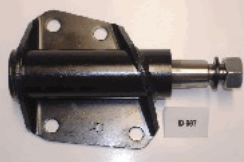

OPEL FRONTERA A (5_MWL4) 2.2 i
(54MWL4)[03.1995-10.1998](Benzina)
OPEL FRONTERA A (5_MWL4) 2.3 TD
(5JMWL4)[03.1992-10.1998](Diesel)
OPEL FRONTERA A (5_MWL4) 2.4 i
(53MWL4)[03.1992-10.1998](Benzina)
OPEL FRONTERA A (5_MWL4) 2.5
TDS[09.1996-10.1998](Diesel)

59-0H-H50

OE: 56820-H1002