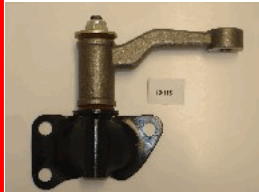

59-01-102

OE: 48530-B9500

59-01-103

OE: 1954600

NISSAN TERRANO II (R20) 2.4 i 12V
4WD[02.1993-06.1996](Benzina)
NISSAN TERRANO II (R20) 2.7 TD
4WD[02.1993-01.2002](Diesel)
NISSAN TERRANO II (R20) 3.0 Di
4WD[05.2002-](Diesel)
NISSAN TERRANO II (R20) 3.0 DiTD
4WD[10.1997-06.2003](Diesel)

59-01-107

OE: 48530-0F400

107

FORD MAVERICK (UDS, UNS) 2.4 i
(UDS)[09.1996-04.1998](Benzina)
FORD MAVERICK (UDS, UNS) 2.4
i[02.1993-08.1996](Benzina)
FORD MAVERICK (UDS, UNS) 2.4
i[09.1996-04.1998](Benzina)
FORD MAVERICK (UDS, UNS) 2.7
TD[02.1993-08.1996](Diesel)

59-01-118

OE: 48530-01G00

118

NISSAN PICK UP (D21)
2.0[09.1985-07.1988](Benzina)
NISSAN PICK UP (D21)
2.0[09.1988-08.1991](Benzina)
NISSAN PICK UP (D21) 2.3
D[09.1985-08.1988](Diesel)
NISSAN PICK UP (D21) 2.4 i 12V
4WD[04.1992-02.1998](Benzina)

59-01-119

OE: 48530-35G25

119

NISSAN TERRANO I (WD21) 2.4 i
4WD[10.1987-02.1993](Benzina)
NISSAN TERRANO I (WD21) 2.7 TD
4WD[02.1989-02.1996](Diesel)
NISSAN TERRANO I (WD21) 3.0 i
4WD[01.1990-12.1995](Benzina)