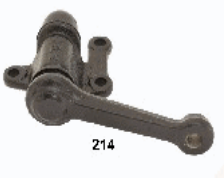

TOYOTA HILUX II Pick-up (RN6_, RN5_, LN6_, YN6_, YN5_, LN 1.8 (YN85_, YN90_)[08.1988-07.1994](Benzina)
TOYOTA HILUX II Pick-up (RN6_, RN5_, LN6_, YN6_, YN5_, LN 2.4 D[03.1995-] (Diesel)

59-02-215

OE: 45490-35140