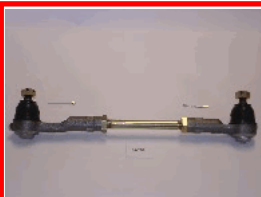

NISSAN VANETTE Autobus (C22) 1.5
NISSAN VANETTE Autobus (C22) 2.0 D (ULC22)
NISSAN VANETTE Autobus (C22) 2.4 i (SLC22)
NISSAN VANETTE Furgonato (C22) 1.5
NISSAN VANETTE Furgonato (C22) 2.0 D

105-01-124R

48510-G5101