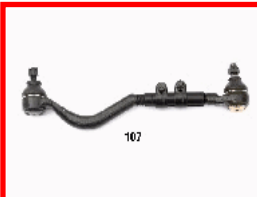

ashika[®]

COUPLING BARS **BARRE ACCOPPIAMENTO**

COUPLING BARS

BARRE ACCOPPIAMENTO

ashika

105-01-102L

48520-R8000

NISSAN CABSTAR 1.6 F22
NISSAN CABSTAR 2.3D F22
NISSAN CABSTAR 2.5D F22
NISSAN CABSTAR 2.7D F22
NISSAN CABSTAR Pianale piatto/Telaio (F22, H40) 2.0
NISSAN URVAN Autobus (E23) 2.0 (E23B)

105-01-103L

48630-W5025

NISSAN SUNNY (140Y, 150Y) 1.4 (HBL310)
NISSAN SUNNY (140Y, 150Y) 1.5 (HBL310)
NISSAN SUNNY Traveller (140Y, 150Y) 1.4 (HBL310)
NISSAN SUNNY Traveller (140Y, 150Y) 1.5 (HBL310)

105-01-103R

48510-W5000

NISSAN SUNNY (140Y, 150Y) 1.4 (HBL310)
NISSAN SUNNY (140Y, 150Y) 1.5 (HBL310)
NISSAN SUNNY Traveller (140Y, 150Y) 1.4 (HBL310)
NISSAN SUNNY Traveller (140Y, 150Y) 1.5 (HBL310)

105-01-107

48510-Q0125