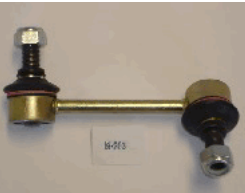

TOYOTA LAND CRUISER 100 (UZJ100) 4.2 TD (HDJ100_) [01.1998-](Diesel)
TOYOTA LAND CRUISER 100 (UZJ100) 4.7 (UZJ100_) [01.1998-](Benzina)
TOYOTA LAND CRUISER 100 (UZJ100) 4.7[02.2002-](Benzina)

106-02-204

OE: 48820-47010