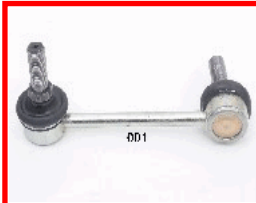

ashika[®]

CHASSIS STABILIZERS
STABILIZZATORI TELAIO

ashika.eu

106-00-001L

OE: 0401EA0370N

MAHINDRA GOA 2.5 TD[01.2007-]
(Diesel)

106-00-001R

OE: 0401EA0360N