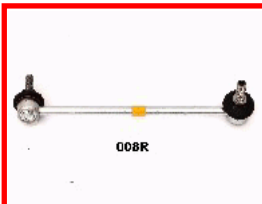

MAHINDRA XUV500 2.2 CRDe
AWD[10.2011-](Diesel)

106-00-009

OE: 0402EA0481N