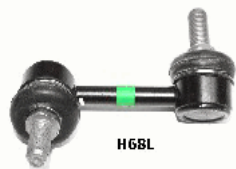

106-0H-H68L

OE: 55530-2W110

H68L

HYUNDAI SANTA FÉ III (DM) 2.0 CRDi
4WD[09.2012-](Diesel)
HYUNDAI SANTA FÉ III (DM) 2.0
CRDi[05.2015-](Diesel)
HYUNDAI SANTA FÉ III (DM) 2.0
CRDi[09.2012-](Diesel)
HYUNDAI SANTA FÉ III (DM) 2.2 CRDi
4WD[09.2012-](Diesel)