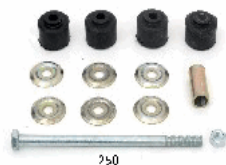

106-02-250

OE: 48819-35020

TOYOTA HILUX II Pick-up (RN6_, RN5_,
LN6_, YN6_, YN5_, LN 1.8 (YN85_,
YN90_)[08.1988-07.1994](Benzi
TOYOTA HILUX II Pick-up (RN6_, RN5_,
LN6_, YN6_, YN5_, LN 2.2 4WD
(YN106_, YN110_)[01.1987-12.1989]
TOYOTA HILUX II Pick-up (RN6_, RN5_,
LN6_, YN6_, YN5_, LN 2.4 D[01.1992-]
(Diesel)