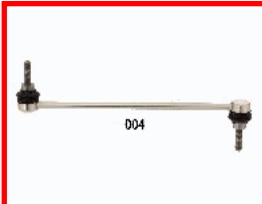

DACIA DUSTER 1.5 dCi 4x4[10.2010-]
(Diesel)
DACIA DUSTER 1.5 dCi[04.2010-](Diesel)
DACIA DUSTER 1.5 dCi[06.2010-](Diesel)
DACIA DUSTER 1.5 dCi[10.2010-](Diesel)
DACIA DUSTER 1.6 16V 4x4[06.2010-]
(Benzina)
DACIA DUSTER 1.6 16V
Flexifuel[08.2010-](Benzina/Etanol)

106-00-005

OE: 60 01 547 138