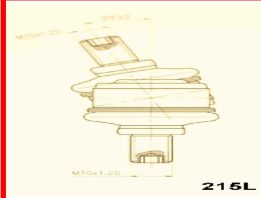

106-02-215L

OE: 48810-33010

TOYOTA CAMRY (_CV2_, _XV2_) 2.2 (SXV20_) [08.1996-11.2001](Benzina)
TOYOTA CAMRY (_CV2_, _XV2_) 2.2[11.2000-11.2001](Benzina)
TOYOTA CAMRY (_CV2_, _XV2_) 3.0 24V (MCV20_) [08.1996-11.2001](Benzina)
TOYOTA CAMRY (_CV2_, _XV2_) 3.0 V6[08.1996-11.2001](Benzina)