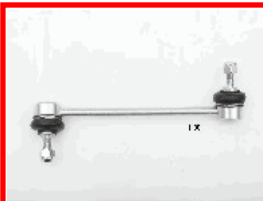

106-0H-H36L

OE: 54830-1J000

HYUNDAI i20 (PB, PBT) 1.2[09.2008-](Benzina)
HYUNDAI i20 (PB, PBT) 1.4[09.2008-](Benzina)
HYUNDAI i20 (PB, PBT) 1.6 CRDi[09.2008-](Diesel)
HYUNDAI i20 (PB, PBT) 1.6[09.2008-](Benzina)