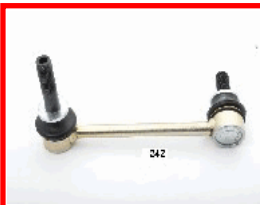

TOYOTA HILUX Fuoristrada chiuso
(RZN1_, LN1_) 2.7[08.2001-07.2004]
(Benzina)
TOYOTA HILUX Fuoristrada chiuso
(RZN1_, LN1_) 3.0 D[08.2002-07.2004]
(Diesel)
TOYOTA HILUX II Pick-up (RN6_, RN5_,
LN6_, YN6_, YN5_, LN 2.7 4 ruote
motrici[11.1997-04.2005](Benz

106-02-241R

OE: 48820-0K030