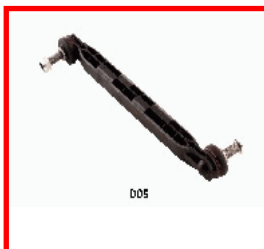

106-0D-D05

OE: 3 50 617

CHEVROLET CRUZE (J300)
1.6[05.2009-](Benzina)
CHEVROLET CRUZE (J300)
1.8[05.2009-](Benzina)
CHEVROLET CRUZE (J300) 2.0
CDI[05.2009-](Diesel)
CHEVROLET CRUZE 2.0 CDI[05.2009-]
(Diesel)