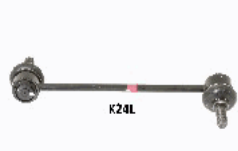

106-0K-K24L

OE: 54830-2K000

KIA SOUL (AM) 1.6 CRDi[02.2009-]
(Diesel)
KIA SOUL (AM) 1.6 CVVT[02.2009-]
(Benzina)
KIA SOUL (AM) 1.6[02.2009-](Benzina)