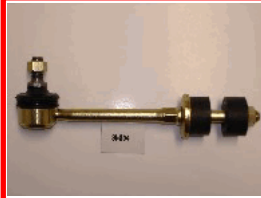

106-0S-S04

OE: 44570-05000

SSANGYONG MUSSO (FJ) 2.0[10.1996-](Benzina)
SSANGYONG MUSSO (FJ) 2.3 D[10.1995-](Diesel)
SSANGYONG MUSSO (FJ) 2.3[04.2003-](Benzina)
SSANGYONG MUSSO (FJ) 2.3[10.1996-](Benzina)