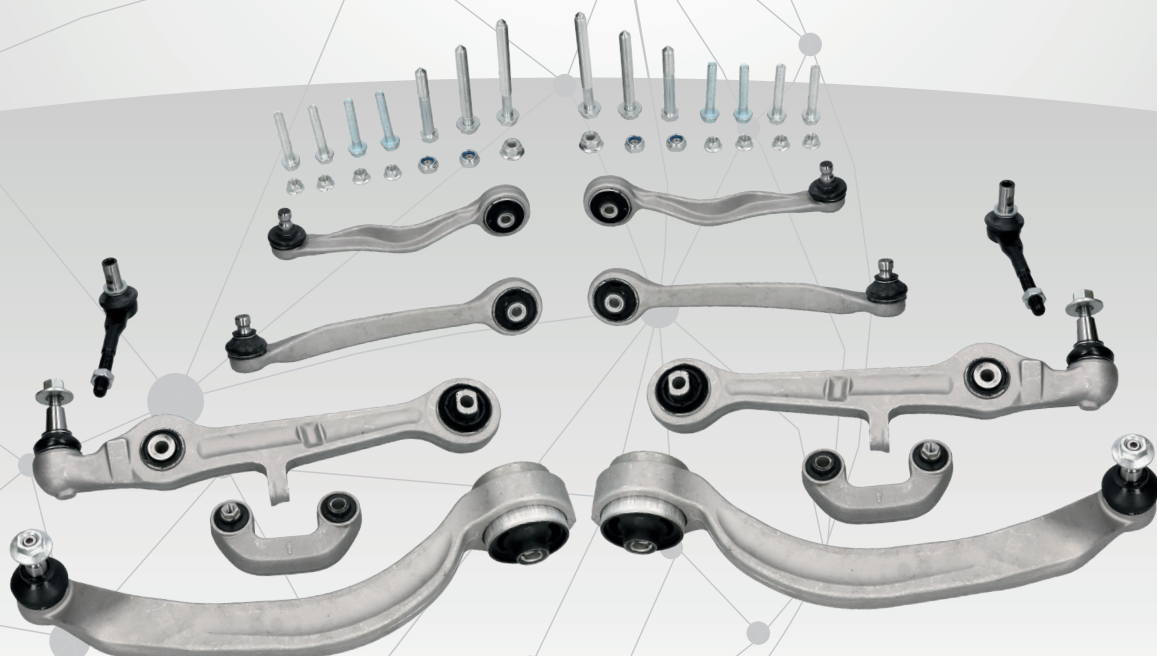

ashika[®]

CONTROL ARM KITS **KIT BRACCI SOSPENSIONE**

*FULL RANGE FOR EUROPEAN, ASIAN
and AMERICAN VEHICLES*

*GAMMA COMPLETA PER IL CIRCOLANTE
EUROPEO, ASIATICO E AMERICANO*

ashika.eu

158-00-001**OE: 54 50 042 69R**